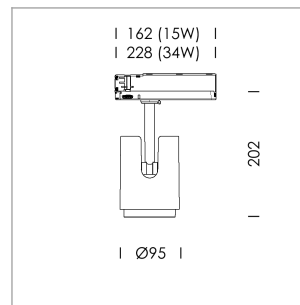

Ontero IC

Artikelnummer: 21830121

LICHTTECHNIK

LED	COB
Lichtfarbe	BeNature
Leuchtenlichtstrom	740 lm
Systemleistung	17 W
Leuchtenlichtausbeute	44 lm/W
Reflektor	OvalBasic
Ausstrahlwinkel	60° x 40°
Lichtsteuerung	On/Off

LEUCHE

Drehwinkel	330°
Schwenkwinkel	+/- 90°
Gewicht	1,15 kg
Schutzart . Schutzklasse	IP 20 . II
Leuchtenfarbe	schwarz

Aufbauleuchte mit LED, Bemessungslebensdauer der LED L80/B10 50000 h (Tambient 25°C), Farbwiedergabeindex CRI > 95, Farborttoleranz 2 SDCM (initial), LED Hybrid-Technologie, 3D-Linse Silikon zur Reduzierung des Streulichtanteils, Reflektor mit ovalem Lichtbild, Reflektor Reinstaluminium 99,99% in MIRO-Silver®, Leuchtenkopf/Halteam Aluminium-Druckguss, schwarz, Drehwinkel 330°, Schwenkwinkel +/- 90°, In-Track-Adapter (OT), DALI 2, 220-240 V~ / 50-60 Hz, max. Anzahl Leuchten pro Stromkreis 27 Stk. / B16A