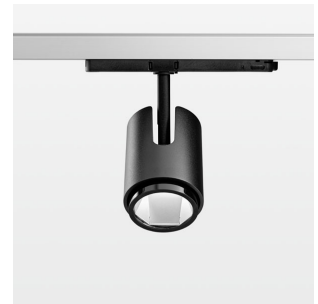

Ontero IC

Artikelnummer: 21830121

LICHTTECHNIK

LED	COB
Lichtfarbe	BeNature
Leuchtenlichtstrom	740 lm
Systemleistung	17 W
Leuchtenlichtausbeute	44 lm/W
Reflektor	OvalBasic
Ausstrahlwinkel	60° x 40°
Lichtsteuerung	On/Off

LEUCHE

Drehwinkel	330°
Schwenkwinkel	+/- 90°
Gewicht	1,15 kg
Schutzart . Schutzklasse	IP 20 . II
Leuchtenfarbe	schwarz

Aufbauleuchte mit LED, Bemessungslebensdauer der LED L80/B10 50000 h (Tambient 25°C), Farbwiedergabeindex CRI > 95, Farborttoleranz 2 SDCM (initial), LED Hybrid-Technologie, 3D-Linse Silikon zur Reduzierung des Streulichtanteils, Reflektor mit ovalem Lichtbild, Reflektor Reinstaluminium 99,99% in MIRO-Silver®, Leuchtenkopf/Halteam Aluminium-Druckguss, schwarz, Drehwinkel 330°, Schwenkwinkel +/- 90°, In-Track-Adapter (OT), DALI 2, 220-240 V~ / 50-60 Hz, max. Anzahl Leuchten pro Stromkreis 27 Stk. / B16A