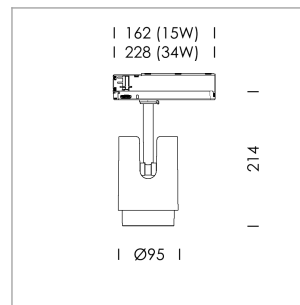

Ontero IC

Artikelnummer: 21790024

LICHTTECHNIK

LED	COB
Lichtfarbe	BeNature
Leuchtenlichtstrom	750 lm
Systemleistung	17 W
Leuchtenlichtausbeute	44 lm/W
Reflektor	Spot
Ausstrahlwinkel	20°
Lichtsteuerung	On/Off

LEUCHE

Drehwinkel	330°
Schwenkwinkel	+/- 90°
Gewicht	1,1 kg
Schutzart . Schutzklasse	IP 20 . II
Leuchtenfarbe	weiß

Aufbauleuchte mit LED, Bemessungslebensdauer der LED L80/B10 50000 h (Tambient 25°C), Farbwiedergabeindex CRI > 95, Farborttoleranz 2 SDCM (initial), LED Hybrid-Technologie, 3D-Linse Silikon zur Reduzierung des Streulichtanteils, rotationsymmetrischer Reflektor mit kreisförmigen Lichtbild, Reflektor Reinstaluminium 99,99% in MIRO-Silver®, Leuchtenkopf/Halteam Aluminium-Druckguss, weiß, Drehwinkel 330°, Schwenkwinkel +/- 90°, In-Track-Adapter (OT), DALI 2, 220-240 V~ / 50-60 Hz, max. Anzahl Leuchten pro Stromkreis 27 Stk. / B16A