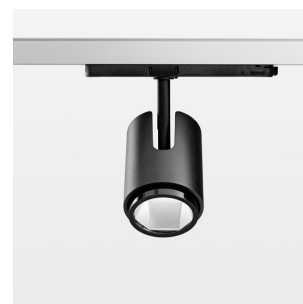

Ontero IC

Artikelnummer: 21830124

LICHTTECHNIK

LED	COB
Lichtfarbe	BeNature
Leuchtenlichtstrom	1040 lm
Systemleistung	23 W
Leuchtenlichtausbeute	45 lm/W
Reflektor	OvalBasic
Ausstrahlwinkel	60° x 40°
Lichtsteuerung	On/Off

LEUCHE

Drehwinkel	330°
Schwenkwinkel	+/- 90°
Gewicht	1,15 kg
Schutzart . Schutzklasse	IP 20 . II
Leuchtenfarbe	schwarz

Aufbauleuchte mit LED, Bemessungslebensdauer der LED L80/B10 50000 h (Tambient 25°C), Farbwiedergabeindex CRI > 95, Farborttoleranz 2 SDCM (initial), LED Hybrid-Technologie, 3D-Linse Silikon zur Reduzierung des Streulichtanteils, Reflektor mit ovalem Lichtbild, Reflektor Reinstaluminium 99,99% in MIRO-Silver®, Leuchtenkopf/Halteam Aluminium-Druckguss, schwarz, Drehwinkel 330°, Schwenkwinkel +/- 90°, In-Track-Adapter (OT), DALI 2, 220-240 V~ / 50-60 Hz, max. Anzahl Leuchten pro Stromkreis 27 Stk. / B16A