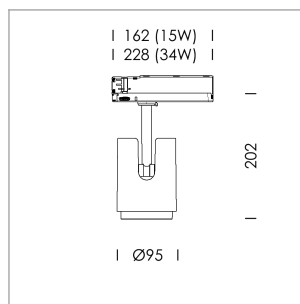

Ontero IC

Artikelnummer: 21830124

LICHTTECHNIK

LED	COB
Lichtfarbe	BeNature
Leuchtenlichtstrom	1040 lm
Systemleistung	23 W
Leuchtenlichtausbeute	45 lm/W
Reflektor	OvalBasic
Ausstrahlwinkel	60° x 40°
Lichtsteuerung	On/Off

LEUCHE

Drehwinkel	330°
Schwenkwinkel	+/- 90°
Gewicht	1,15 kg
Schutzart . Schutzklasse	IP 20 . II
Leuchtenfarbe	schwarz

Aufbauleuchte mit LED, Bemessungslebensdauer der LED L80/B10 50000 h (Tambient 25°C), Farbwiedergabeindex CRI > 95, Farborttoleranz 2 SDCM (initial), LED Hybrid-Technologie, 3D-Linse Silikon zur Reduzierung des Streulichtanteils, Reflektor mit ovalem Lichtbild, Reflektor Reinstaluminium 99,99% in MIRO-Silver®, Leuchtenkopf/Halteam Aluminium-Druckguss, schwarz, Drehwinkel 330°, Schwenkwinkel +/- 90°, In-Track-Adapter (OT), DALI 2, 220-240 V~ / 50-60 Hz, max. Anzahl Leuchten pro Stromkreis 27 Stk. / B16A