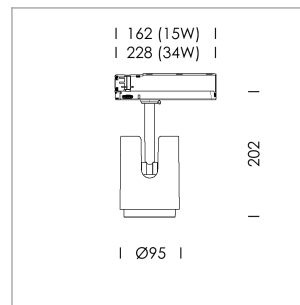

Ontero IC

Artikelnummer: 21830125

LICHTTECHNIK

LED	COB
Lichtfarbe	BeNature
Leuchtenlichtstrom	1040 lm
Systemleistung	23 W
Leuchtenlichtausbeute	45 lm/W
Reflektor	OvalBasic
Ausstrahlwinkel	60° x 40°
Lichtsteuerung	On/Off

LEUCHE

Drehwinkel	330°
Schwenkwinkel	+/- 90°
Gewicht	1,15 kg
Schutzart . Schutzklasse	IP 20 . II
Leuchtenfarbe	silber

Aufbauleuchte mit LED, Bemessungslebensdauer der LED L80/B10 50000 h (Tambient 25°C), Farbwiedergabeindex CRI > 95, Farborttoleranz 2 SDCM (initial), LED Hybrid-Technologie, 3D-Linse Silikon zur Reduzierung des Streulichtanteils, Reflektor mit ovalem Lichtbild, Reflektor Reinstaluminium 99,99% in MIRO-Silver®, Leuchtenkopf/Haltearm Aluminium-Druckguss, silber, Drehwinkel 330°, Schwenkwinkel +/- 90°, In-Track-Adapter (OT), DALI 2, 220-240 V~ / 50-60 Hz, max. Anzahl Leuchten pro Stromkreis 27 Stk. / B16A