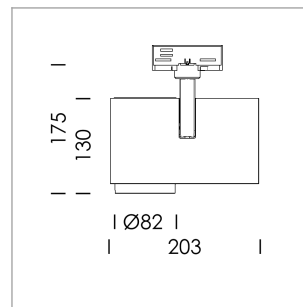

Ontero ID

Artikelnummer: 20640006

LICHTTECHNIK

LED	COB
Lichtfarbe	BeCool
Leuchtenlichtstrom	1480 lm
Systemleistung	17 W
Leuchtenlichtausbeute	87 lm/W
Reflektor	Flood
Ausstrahlwinkel	44°
Lichtsteuerung	On/Off

LEUCHE

Drehwinkel	330°
Schwenkwinkel	90°
Gewicht	1,3 kg
Schutzart . Schutzklasse	IP 20 . I
Leuchtenfarbe	schwarz

OPTIONAL

RAL-Farben, NCS-Farben (Pulverbeschichtung oder Naßlackierung) auf Anfrage, Oberflächenlegierungen auf Anfrage, Wechselreflektor, Wabenraster

Aufbauleuchte mit LED, Bemessungslebensdauer der LED L80/B10 > 50000 h, Farbwiedergabeindex CRI > 96, Farborttoleranz 3 SDCM (initial), rotationssymmetrischer Reflektor mit kreisförmigen Lichtbild, Reflektor Reinstaluminium 99,99% in MIRO-Silver®, segmentiert und facettiert, wechselbare Reflektoreinheit aus Kunststoff, schwarz, hochglänzend, inkl. Abschlußglas, Leuchtenkopf/Halteam Aluminium-Druckguss, pulverbeschichtet, schwarz, Drehwinkel 330°, Schwenkwinkel 90°, Multiadapter, elektronischer Treiber: 220-240 V~ / 50-60 Hz, On/Off, max. Anzahl Leuchten pro Stromkreis 34 Stk. / B16A

Hinweis: Bei allen Daten handelt es sich um typische Werte. Durch technische Weiterentwicklungen können sich Systemmerkmale im Rahmen der Produktpflege verändern. Irrtümer vorbehalten.

1.0 m	0.81	2517.0
2.0 m	1.62	630.0
3.0 m	2.43	280.0
4.0 m	3.24	158.0
5.0 m	4.05	101.0
	Ø (m)	E0(0°)(lx)