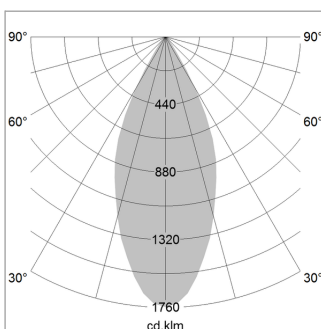

Ontero ID

Artikelnummer: 20640006

LICHTTECHNIK

LED	COB
Lichtfarbe	BeCool
Leuchtenlichtstrom	1480 lm
Systemleistung	17 W
Leuchtenlichtausbeute	87 lm/W
Reflektor	Flood
Ausstrahlwinkel	44°
Lichtsteuerung	On/Off

LEUCHE

Drehwinkel	330°
Schwenkwinkel	90°
Gewicht	1,3 kg
Schutzart . Schutzklasse	IP 20 . I
Leuchtenfarbe	schwarz

OPTIONAL

RAL-Farben, NCS-Farben (Pulverbeschichtung oder Naßlackierung) auf Anfrage, Oberflächenlegierungen auf Anfrage, Wechselreflektor, Wabenraster

Aufbauleuchte mit LED, Bemessungslebensdauer der LED L80/B10 > 50000 h, Farbwiedergabeindex CRI > 96, Farborttoleranz 3 SDCM (initial), rotationssymmetrischer Reflektor mit kreisförmigen Lichtbild, Reflektor Reinstaluminium 99,99% in MIRO-Silver®, segmentiert und facettiert, wechselbare Reflektoreinheit aus Kunststoff, schwarz, hochglänzend, inkl. Abschlußglas, Leuchtenkopf/Halteam Aluminium-Druckguss, pulverbeschichtet, schwarz, Drehwinkel 330°, Schwenkwinkel 90°, Multiadapter, elektronischer Treiber: 220-240 V~ / 50-60 Hz, On/Off, max. Anzahl Leuchten pro Stromkreis 34 Stk. / B16A

Hinweis: Bei allen Daten handelt es sich um typische Werte. Durch technische Weiterentwicklungen können sich Systemmerkmale im Rahmen der Produktpflege verändern. Irrtümer vorbehalten.

1.0 m	0.81	2517.0
2.0 m	1.62	630.0
3.0 m	2.43	280.0
4.0 m	3.24	158.0
5.0 m	4.05	101.0
	Ø (m)	E0(0°)(lx)