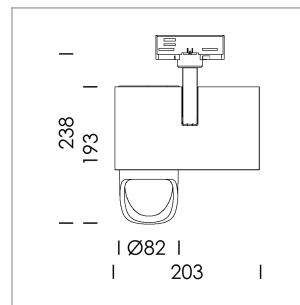

### LEUCHE

Drehwinkel	330°
Schwenkwinkel	90°
Gewicht	1,3 kg
Schutzart . Schutzklasse	IP 20 . I
Leuchtenfarbe	Weiss

### OPTIONAL

RAL-Farben, NCS-Farben (Pulverbeschichtung oder Naßlackierung) auf Anfrage, Oberflächenlegierungen auf Anfrage, Wechselreflektor

Aufbauleuchte mit LED, Bemessungslebensdauer der LED L80/B10 > 50000 h, Farbwiedergabeindex CRI > 82, Farborttoleranz 2 SDCM (initial), Reflektor mit asymmetrischem Lichtbild, Primärreflektor und Kickreflektor Reinstaluminium 99,99% in MIRO-Silver®, Vorsatz mit Kickreflektor zum deckennahem Ansatz des Lichtkegels, wechselbare Reflektoreinheit aus Kunststoff, schwarz, hochglänzend, inkl. Abschlußglas, Leuchtenkopf/Haltearm Aluminium-Druckguss, pulverbeschichtet, Weiss, Drehwinkel 330°, Schwenkwinkel 90°, Multiadapter, Power-Adapter, Poti, 220-240 V~ / 50-60 Hz, max. Anzahl Leuchten pro Stromkreis 22 Stk. / B16A