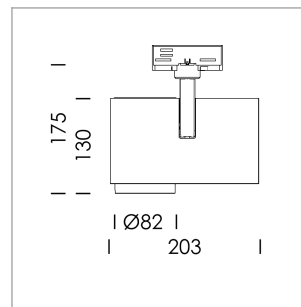

### LICHTTECHNIK

LED	COB
Lichtfarbe	BeCool
Leuchtenlichtstrom	1430 lm
Systemleistung	17 W
Leuchtenlichtausbeute	84 lm/W
Reflektor	Medium
Ausstrahlwinkel	25°
Lichtsteuerung	On/Off

### LEUCHE

Drehwinkel	330°
Schwenkwinkel	90°
Gewicht	1,3 kg
Schutzart . Schutzklasse	IP 20 . I
Leuchtenfarbe	silber

### OPTIONAL

RAL-Farben, NCS-Farben (Pulverbeschichtung oder Naßlackierung) auf Anfrage, Oberflächenlegierungen auf Anfrage, Wechselreflektor, OvalBeam Linse oder Wabenraster

Aufbauleuchte mit LED, Bemessungslebensdauer der LED L80/B10 > 50000 h, Farbwiedergabeindex CRI > 96, Farborttoleranz 3 SDCM (initial), LED Hybrid-Technologie, 3D-Linse Silikon zur Reduzierung des Streulichtanteils, rotationssymmetrischer Reflektor mit kreisförmigen Lichtbild, Reflektor Reinstaluminium 99,99% in MIRO-Silver®, segmentiert und facettiert, wechselbare Reflektoreinheit aus Kunststoff, schwarz, hochglänzend, inkl. Abschlußglas, Leuchtenkopf/Halterarm Aluminium-Druckguss, pulverbeschichtet, silber, Drehwinkel 330°, Schwenkwinkel 90°, Multiadapter, elektronischer Treiber: 220-240 V~ / 50-60 Hz, On/Off, max. Anzahl Leuchten pro Stromkreis 34 Stk. / B16A