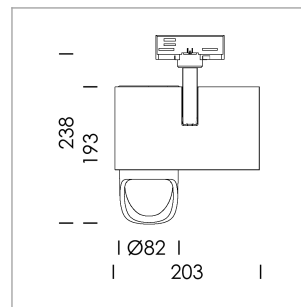

Ontero ID

Artikelnummer: 20660071

LICHTTECHNIK

LED	LED
Lichtfarbe	SpecialMeat
Leuchtenlichtstrom	1360 lm
Systemleistung	23 W
Leuchtenlichtausbeute	59 lm/W
Reflektor	WallBeam
Lichtsteuerung	On/Off

LEUCHE

Drehwinkel	330°
Schwenkwinkel	90°
Gewicht	1,3 kg
Schutzart . Schutzklasse	IP 20 . I
Leuchtenfarbe	Weiss

OPTIONAL

RAL-Farben, NCS-Farben (Pulverbeschichtung oder Naßlackierung) auf Anfrage, Oberflächenlegierungen auf Anfrage, Wechselreflektor

Aufbauleuchte mit LED, Bemessungslebensdauer der LED L80/B10 > 50000 h, Farbwiedergabeindex CRI > 82, Farborttoleranz 2 SDCM (initial), Reflektor mit asymmetrischem Lichtbild, Primärreflektor und Kickreflektor Reinstaluminium 99,99% in MIRO-Silver®, Vorsatz mit Kickreflektor zum deckennahem Ansatz des Lichtkegels, wechselbare Reflektoreinheit aus Kunststoff, schwarz, hochglänzend, inkl. Abschlußglas, Leuchtenkopf/Halteam Aluminium-Druckguss, pulverbeschichtet, Weiss, Drehwinkel 330°, Schwenkwinkel 90°, Multiadapter, elektronischer Treiber: 220-240 V~ / 50-60 Hz, On/Off, max. Anzahl Leuchten pro Stromkreis 34 Stk. / B16A