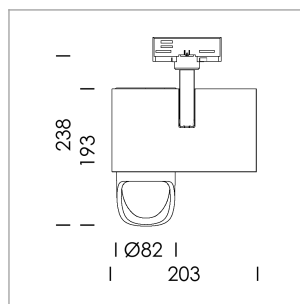

Ontero ID

Artikelnummer: 20660077

LICHTTECHNIK

LED	COB
Lichtfarbe	BeColor
Leuchtenlichtstrom	3300 lm
Systemleistung	41 W
Leuchtenlichtausbeute	80 lm/W
Reflektor	WallBeam
Lichtsteuerung	On/Off

LEUCHE

Drehwinkel	330°
Schwenkwinkel	90°
Gewicht	1,3 kg
Schutzart . Schutzklasse	IP 20 . I
Leuchtenfarbe	schwarz

OPTIONAL

RAL-Farben, NCS-Farben (Pulverbeschichtung oder Naßlackierung) auf Anfrage, Oberflächenlegierungen auf Anfrage, Wechselreflektor

Aufbauleuchte mit LED, Bemessungslebensdauer der LED L80/B10 > 50000 h, Farbwiedergabeindex CRI > 96, Farborttoleranz 2 SDCM (initial), Reflektor mit asymmetrischem Lichtbild, Primärreflektor und Kickreflektor Reinstaluminium 99,99% in MIRO-Silver®, Vorsatz mit Kickreflektor zum deckennahem Ansatz des Lichtkegels, wechselbare Reflektoreinheit aus Kunststoff, schwarz, hochglänzend, inkl. Abschlußglas, Leuchtenkopf/Halterarm Aluminium-Druckguss, pulverbeschichtet, schwarz, Drehwinkel 330°, Schwenkwinkel 90°, Multiadapter, Power-Adapter, Poti, 220-240 V~ / 50-60 Hz, max. Anzahl Leuchten pro Stromkreis 22 Stk. / B16A