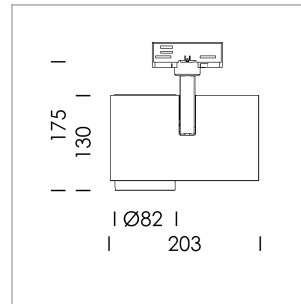

Ontero ID

Artikelnummer: 20650029

LICHTTECHNIK

LED	COB
Lichtfarbe	BeColor
Leuchtenlichtstrom	1400 lm
Systemleistung	17 W
Leuchtenlichtausbeute	82 lm/W
Reflektor	OvalBasic
Ausstrahlwinkel	60° x 40°
Lichtsteuerung	On/Off

LEUCHE

Drehwinkel	330°
Schwenkwinkel	90°
Gewicht	1,3 kg
Schutzart . Schutzklasse	IP 20 . I
Leuchtenfarbe	Weiss

OPTIONAL

RAL-Farben, NCS-Farben (Pulverbeschichtung oder Naßlackierung) auf Anfrage, Oberflächenlegierungen auf Anfrage, Wechselreflektor, Wabenraster

Aufbauleuchte mit LED, Bemessungslebensdauer der LED L80/B10 > 50000 h, Farbwiedergabeindex CRI > 96, Farborttoleranz 2 SDCM (initial), LED Hybrid-Technologie, 3D-Linse Silikon zur Reduzierung des Streulichtanteils, Reflektor mit ovalem Lichtbild, Reflektor Reinstaluminium 99,99% in MIRO-Silver®, segmentiert, wechselbare Reflektoreinheit aus Kunststoff, schwarz, hochglänzend, inkl. Abschlußglas, Leuchtenkopf/Haltearm Aluminium-Druckguss, pulverbeschichtet, Weiss, Drehwinkel 330°, Schwenkwinkel 90°, Multiadapter, elektronischer Treiber: 220-240 V~ / 50-60 Hz, On/Off, max. Anzahl Leuchten pro Stromkreis 34 Stk. / B16A