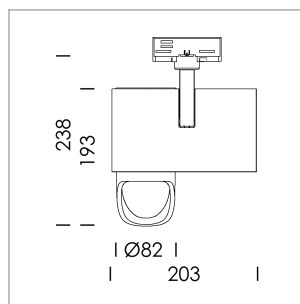

### LEUCHE

Drehwinkel	330°
Schwenkwinkel	90°
Gewicht	1,3 kg
Schutzart . Schutzklasse	IP 20 . I
Leuchtenfarbe	silber

### OPTIONAL

RAL-Farben, NCS-Farben (Pulverbeschichtung oder Naßlackierung) auf Anfrage, Oberflächenlegierungen auf Anfrage, Wechselreflektor

Aufbauleuchte mit LED, Bemessungslebensdauer der LED L80/B10 > 50000 h, Farbwiedergabeindex CRI > 96, Farborttoleranz 2 SDCM (initial), Reflektor mit asymmetrischem Lichtbild, Primärreflektor und Kickreflektor Reinstaluminium 99,99% in MIRO-Silver®, Vorsatz mit Kickreflektor zum deckennahem Ansatz des Lichtkegels, wechselbare Reflektoreinheit aus Kunststoff, schwarz, hochglänzend, inkl. Abschlußglas, Leuchtenkopf/Haltearm Aluminium-Druckguss, pulverbeschichtet, silber, Drehwinkel 330°, Schwenkwinkel 90°, Multiadapter, Power-Adapter, Poti, 220-240 V~ / 50-60 Hz, max. Anzahl Leuchten pro Stromkreis 22 Stk. / B16A