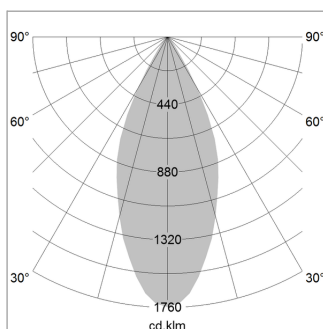

Ontero ID

Artikelnummer: 20640053

LICHTTECHNIK

LED	COB
Lichtfarbe	BeColor
Leuchtenlichtstrom	2090 lm
Systemleistung	23 W
Leuchtenlichtausbeute	91 lm/W
Reflektor	Flood
Ausstrahlwinkel	44°
Lichtsteuerung	On/Off

LEUCHE

Drehwinkel	330°
Schwenkwinkel	90°
Gewicht	1,3 kg
Schutzart . Schutzklasse	IP 20 . I
Leuchtenfarbe	silber

OPTIONAL

RAL-Farben, NCS-Farben (Pulverbeschichtung oder Naßlackierung) auf Anfrage, Oberflächenlegierungen auf Anfrage, Wechselreflektor, Wabenraster

Aufbauleuchte mit LED, Bemessungslebensdauer der LED L80/B10 > 50000 h, Farbwiedergabeindex CRI > 96, Farborttoleranz 2 SDCM (initial), rotationssymmetrischer Reflektor mit kreisförmigen Lichtbild, Reflektor Reinstaluminium 99,99% in MIRO-Silver®, segmentiert und facettiert, wechselbare Reflektoreinheit aus Kunststoff, schwarz, hochglänzend, inkl. Abschlußglas, Leuchtenkopf/Halteam Aluminium-Druckguss, pulverbeschichtet, silber, Drehwinkel 330°, Schwenkwinkel 90°, Multiadapter, elektronischer Treiber: 220-240 V~ / 50-60 Hz, On/Off, max. Anzahl Leuchten pro Stromkreis 34 Stk. / B16A

Hinweis: Bei allen Daten handelt es sich um typische Werte. Durch technische Weiterentwicklungen können sich Systemmerkmale im Rahmen der Produktpflege verändern. Irrtümer vorbehalten.

1.0 m	0.81	3854.0
2.0 m	1.62	964.0
3.0 m	2.43	429.0
4.0 m	3.24	241.0
5.0 m	4.05	155.0
	Ø (m)	E0(0°)(lx)