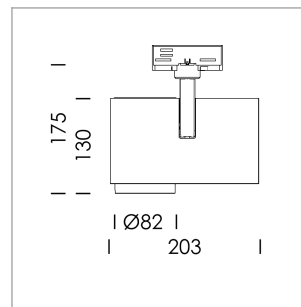

Ontero ID

Artikelnummer: 20640053

LICHTTECHNIK

LED	COB
Lichtfarbe	BeColor
Leuchtenlichtstrom	2090 lm
Systemleistung	23 W
Leuchtenlichtausbeute	91 lm/W
Reflektor	Flood
Ausstrahlwinkel	44°
Lichtsteuerung	On/Off

LEUCHE

Drehwinkel	330°
Schwenkwinkel	90°
Gewicht	1,3 kg
Schutzart . Schutzklasse	IP 20 . I
Leuchtenfarbe	silber

OPTIONAL

RAL-Farben, NCS-Farben (Pulverbeschichtung oder Naßlackierung) auf Anfrage, Oberflächenlegierungen auf Anfrage, Wechselreflektor, Wabenraster

Aufbauleuchte mit LED, Bemessungslebensdauer der LED L80/B10 > 50000 h, Farbwiedergabeindex CRI > 96, Farborttoleranz 2 SDCM (initial), rotationssymmetrischer Reflektor mit kreisförmigen Lichtbild, Reflektor Reinstaluminium 99,99% in MIRO-Silver®, segmentiert und facettiert, wechselbare Reflektoreinheit aus Kunststoff, schwarz, hochglänzend, inkl. Abschlußglas, Leuchtenkopf/Halteam Aluminium-Druckguss, pulverbeschichtet, silber, Drehwinkel 330°, Schwenkwinkel 90°, Multiadapter, elektronischer Treiber: 220-240 V~ / 50-60 Hz, On/Off, max. Anzahl Leuchten pro Stromkreis 34 Stk. / B16A

Hinweis: Bei allen Daten handelt es sich um typische Werte. Durch technische Weiterentwicklungen können sich Systemmerkmale im Rahmen der Produktpflege verändern. Irrtümer vorbehalten.

1.0 m	0.81	3854.0
2.0 m	1.62	964.0
3.0 m	2.43	429.0
4.0 m	3.24	241.0
5.0 m	4.05	155.0
	Ø (m)	E0(0°)(lx)