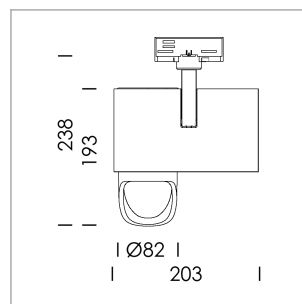

Ontero ID

Artikelnummer: 20660095

LICHTTECHNIK

LED	LED
Lichtfarbe	SpecialMeat
Leuchtenlichtstrom	2110 lm
Systemleistung	41 W
Leuchtenlichtausbeute	51 lm/W
Reflektor	WallBeam
Lichtsteuerung	On/Off

LEUCHE

Drehwinkel	330°
Schwenkwinkel	90°
Gewicht	1,3 kg
Schutzart . Schutzklasse	IP 20 . I
Leuchtenfarbe	silber

OPTIONAL

RAL-Farben, NCS-Farben (Pulverbeschichtung oder Naßlackierung) auf Anfrage, Oberflächenlegierungen auf Anfrage, Wechselreflektor

Aufbauleuchte mit LED, Bemessungslebensdauer der LED L80/B10 > 50000 h, Farbwiedergabeindex CRI > 82, Farborttoleranz 2 SDCM (initial), Reflektor mit asymmetrischem Lichtbild, Primärreflektor und Kickreflektor Reinstaluminium 99,99% in MIRO-Silver®, Vorsatz mit Kickreflektor zum deckennahem Ansatz des Lichtkegels, wechselbare Reflektoreinheit aus Kunststoff, schwarz, hochglänzend, inkl. Abschlußglas, Leuchtenkopf/Haltearm Aluminium-Druckguss, pulverbeschichtet, silber, Drehwinkel 330°, Schwenkwinkel 90°, Multiadapter, Power-Adapter, Poti, 220-240 V~ / 50-60 Hz, max. Anzahl Leuchten pro Stromkreis 22 Stk. / B16A