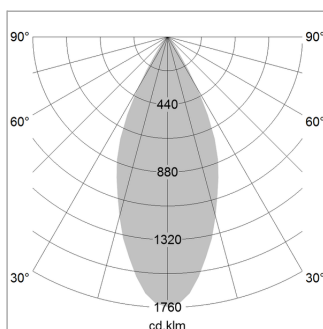

### LICHTTECHNIK

LED	COB
Lichtfarbe	BeColor
Leuchtenlichtstrom	3350 lm
Systemleistung	41 W
Leuchtenlichtausbeute	82 lm/W
Reflektor	Flood
Ausstrahlwinkel	44°
Lichtsteuerung	On/Off

### LEUCHE

Drehwinkel	330°
Schwenkwinkel	90°
Gewicht	1,3 kg
Schutzart . Schutzklasse	IP 20 . I
Leuchtenfarbe	schwarz

### OPTIONAL

RAL-Farben, NCS-Farben (Pulverbeschichtung oder Naßlackierung) auf Anfrage, Oberflächenlegierungen auf Anfrage, Wechselreflektor, Wabenraster

Aufbauleuchte mit LED, Bemessungslebensdauer der LED L80/B10 > 50000 h, Farbwiedergabeindex CRI > 96, Farborttoleranz 2 SDCM (initial), rotationssymmetrischer Reflektor mit kreisförmigen Lichtbild, Reflektor Reinstaluminium 99,99% in MIRO-Silver®, segmentiert und facettiert, wechselbare Reflektoreinheit aus Kunststoff, schwarz, hochglänzend, inkl. Abschlußglas, Leuchtenkopf/Halteam Aluminium-Druckguss, pulverbeschichtet, schwarz, Drehwinkel 330°, Schwenkwinkel 90°, Multiadapter, Power-Adapter, Poti, 220-240 V~ / 50-60 Hz, max. Anzahl Leuchten pro Stromkreis 22 Stk. / B16A

Hinweis: Bei allen Daten handelt es sich um typische Werte. Durch technische Weiterentwicklungen können sich Systemmerkmale im Rahmen der Produktpflege verändern. Irrtümer vorbehalten.

1.0 m	0.81	5702.0
2.0 m	1.62	1426.0
3.0 m	2.43	634.0
4.0 m	3.24	357.0
5.0 m	4.05	229.0
Ø (m)		E0(0°)(lx)