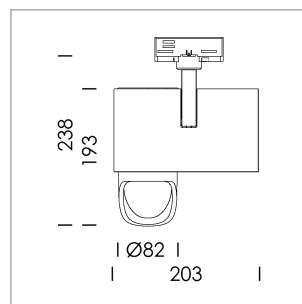

Ontero ID

Artikelnummer: 20660073

LICHTTECHNIK

LED	LED
Lichtfarbe	830
Leuchtenlichtstrom	4650 lm
Systemleistung	41 W
Leuchtenlichtausbeute	113 lm/W
Reflektor	WallBeam
Lichtsteuerung	On/Off

LEUCHE

Drehwinkel	330°
Schwenkwinkel	90°
Gewicht	1,3 kg
Schutzart . Schutzklasse	IP 20 . I
Leuchtenfarbe	schwarz

OPTIONAL

RAL-Farben, NCS-Farben (Pulverbeschichtung oder Naßlackierung) auf Anfrage, Oberflächenlegierungen auf Anfrage, Wechselreflektor

Aufbauleuchte mit LED, Bemessungslebensdauer der LED L80/B10 > 50000 h, Farbwiedergabeindex CRI > 80, Farborttoleranz 2 SDCM (initial), Reflektor mit asymmetrischem Lichtbild, Primärreflektor und Kickreflektor Reinstaluminium 99,99% in MIRO-Silver®, Vorsatz mit Kickreflektor zum deckennahem Ansatz des Lichtkegels, wechselbare Reflektoreinheit aus Kunststoff, schwarz, hochglänzend, inkl. Abschlußglas, Leuchtenkopf/Halteam Aluminium-Druckguss, pulverbeschichtet, schwarz, Drehwinkel 330°, Schwenkwinkel 90°, Multiadapter, Power-Adapter, Poti, 220-240 V~ / 50-60 Hz, max. Anzahl Leuchten pro Stromkreis 22 Stk. / B16A