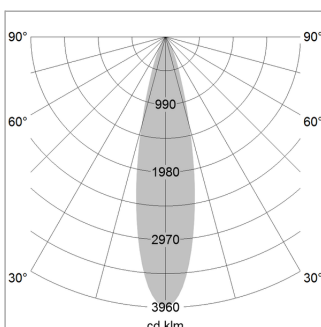

LEUCHE

Drehwinkel	330°
Schwenkwinkel	90°
Gewicht	1,3 kg
Schutzart . Schutzklasse	IP 20 . I
Leuchtenfarbe	schwarz

OPTIONAL

RAL-Farben, NCS-Farben (Pulverbeschichtung oder Naßlackierung) auf Anfrage, Oberflächenlegierungen auf Anfrage, Wechselreflektor, OvalBeam Linse oder Wabenraster

Aufbauleuchte mit LED, Bemessungslebensdauer der LED L80/B10 > 50000 h, Farbwiedergabeindex CRI > 82, Farborttoleranz 2 SDCM (initial), LED Hybrid-Technologie, 3D-Linse Silikon zur Reduzierung des Streulichtanteils, rotationssymmetrischer Reflektor mit kreisförmigen Lichtbild, Reflektor Reinstaluminium 99,99% in MIRO-Silver®, segmentiert und facettiert, wechselbare Reflektoreinheit aus Kunststoff, schwarz, hochglänzend, inkl. Abschlußglas, Leuchtenkopf/Haltearm Aluminium-Druckguss, pulverbeschichtet, schwarz, Drehwinkel 330°, Schwenkwinkel 90°, Multiadapter, Power-Adapter, Poti, 220-240 V~ / 50-60 Hz, max. Anzahl Leuchten pro Stromkreis 22 Stk. / B16A

Hinweis: Bei allen Daten handelt es sich um typische Werte. Durch technische Weiterentwicklungen können sich Systemmerkmale im Rahmen der Produktpflege verändern. Irrtümer vorbehalten.

1.0 m	0.44	8189.3
2.0 m	0.88	2047.3
3.0 m	1.32	909.9
4.0 m	1.76	511.8
5.0 m	2.20	327.6
Ø (m)		E0(0°) [lx]