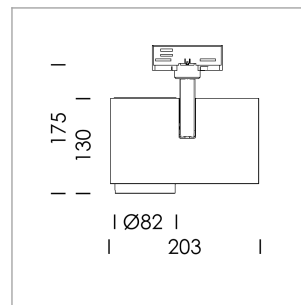

Ontero ID

Artikelnummer: 20630083

LICHTTECHNIK

LED	LED
Lichtfarbe	SpecialMeat
Leuchtenlichtstrom	2070 lm
Systemleistung	41 W
Leuchtenlichtausbeute	50 lm/W
Reflektor	Medium
Ausstrahlwinkel	25°
Lichtsteuerung	On/Off

LEUCHE

Drehwinkel	330°
Schwenkwinkel	90°
Gewicht	1,3 kg
Schutzart . Schutzklasse	IP 20 . I
Leuchtenfarbe	schwarz

OPTIONAL

RAL-Farben, NCS-Farben (Pulverbeschichtung oder Naßlackierung) auf Anfrage, Oberflächenlegierungen auf Anfrage, Wechselreflektor, OvalBeam Linse oder Wabenraster

Aufbauleuchte mit LED, Bemessungslebensdauer der LED L80/B10 > 50000 h, Farbwiedergabeindex CRI > 82, Farborttoleranz 2 SDCM (initial), LED Hybrid-Technologie, 3D-Linse Silikon zur Reduzierung des Streulichtanteils, rotationssymmetrischer Reflektor mit kreisförmigen Lichtbild, Reflektor Reinstaluminium 99,99% in MIRO-Silver®, segmentiert und facettiert, wechselbare Reflektoreinheit aus Kunststoff, schwarz, hochglänzend, inkl. Abschlußglas, Leuchtenkopf/Haltearm Aluminium-Druckguss, pulverbeschichtet, schwarz, Drehwinkel 330°, Schwenkwinkel 90°, Multiadapter, Power-Adapter, Poti, 220-240 V~ / 50-60 Hz, max. Anzahl Leuchten pro Stromkreis 22 Stk. / B16A

Hinweis: Bei allen Daten handelt es sich um typische Werte. Durch technische Weiterentwicklungen können sich Systemmerkmale im Rahmen der Produktpflege verändern. Irrtümer vorbehalten.

1.0 m	0.44	8189.3
2.0 m	0.88	2047.3
3.0 m	1.32	909.9
4.0 m	1.76	511.8
5.0 m	2.20	327.6
Ø (m)		E0(0°) [lx]