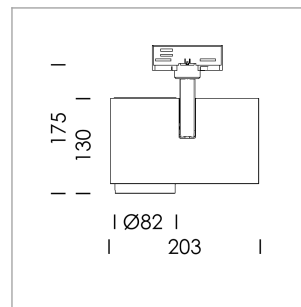

Ontero ID

Artikelnummer: 20640073

LICHTTECHNIK

LED	LED
Lichtfarbe	830
Leuchtenlichtstrom	4720 lm
Systemleistung	41 W
Leuchtenlichtausbeute	115 lm/W
Reflektor	Flood
Ausstrahlwinkel	44°
Lichtsteuerung	On/Off

LEUCHE

Drehwinkel	330°
Schwenkwinkel	90°
Gewicht	1,3 kg
Schutzart . Schutzklasse	IP 20 . I
Leuchtenfarbe	schwarz

OPTIONAL

RAL-Farben, NCS-Farben (Pulverbeschichtung oder Naßlackierung) auf Anfrage, Oberflächenlegierungen auf Anfrage, Wechselreflektor, Wabenraster

Aufbauleuchte mit LED, Bemessungslebensdauer der LED L80/B10 > 50000 h, Farbwiedergabeindex CRI > 80, Farborttoleranz 2 SDCM (initial), rotationssymmetrischer Reflektor mit kreisförmigen Lichtbild, Reflektor Reinstaluminium 99,99% in MIRO-Silver®, segmentiert und facettiert, wechselbare Reflektoreinheit aus Kunststoff, schwarz, hochglänzend, inkl. Abschlußglas, Leuchtenkopf/Halteam Aluminium-Druckguss, pulverbeschichtet, schwarz, Drehwinkel 330°, Schwenkwinkel 90°, Multiadapter, Power-Adapter, Poti, 220-240 V~ / 50-60 Hz, max. Anzahl Leuchten pro Stromkreis 22 Stk. / B16A

Hinweis: Bei allen Daten handelt es sich um typische Werte. Durch technische Weiterentwicklungen können sich Systemmerkmale im Rahmen der Produktpflege verändern. Irrtümer vorbehalten.

1.0 m	0.81	8042.0
2.0 m	1.62	2011.0
3.0 m	2.43	894.0
4.0 m	3.24	503.0
5.0 m	4.05	322.0
Ø (m)		E0(0°)(lx)