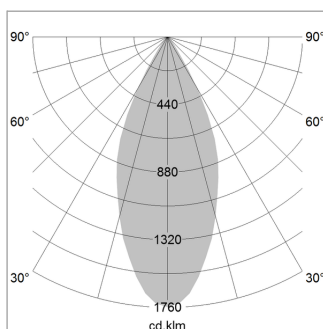

Ontero ID

Artikelnummer: 20640073

LICHTTECHNIK

LED	LED
Lichtfarbe	830
Leuchtenlichtstrom	4720 lm
Systemleistung	41 W
Leuchtenlichtausbeute	115 lm/W
Reflektor	Flood
Ausstrahlwinkel	44°
Lichtsteuerung	On/Off

LEUCHE

Drehwinkel	330°
Schwenkwinkel	90°
Gewicht	1,3 kg
Schutzart . Schutzklasse	IP 20 . I
Leuchtenfarbe	schwarz

OPTIONAL

RAL-Farben, NCS-Farben (Pulverbeschichtung oder Naßlackierung) auf Anfrage, Oberflächenlegierungen auf Anfrage, Wechselreflektor, Wabenraster

Aufbauleuchte mit LED, Bemessungslebensdauer der LED L80/B10 > 50000 h, Farbwiedergabeindex CRI > 80, Farborttoleranz 2 SDCM (initial), rotationssymmetrischer Reflektor mit kreisförmigen Lichtbild, Reflektor Reinstaluminium 99,99% in MIRO-Silver®, segmentiert und facettiert, wechselbare Reflektoreinheit aus Kunststoff, schwarz, hochglänzend, inkl. Abschlußglas, Leuchtenkopf/Halteam Aluminium-Druckguss, pulverbeschichtet, schwarz, Drehwinkel 330°, Schwenkwinkel 90°, Multiadapter, Power-Adapter, Poti, 220-240 V~ / 50-60 Hz, max. Anzahl Leuchten pro Stromkreis 22 Stk. / B16A

Hinweis: Bei allen Daten handelt es sich um typische Werte. Durch technische Weiterentwicklungen können sich Systemmerkmale im Rahmen der Produktpflege verändern. Irrtümer vorbehalten.

1.0 m	0.81	8042.0
2.0 m	1.62	2011.0
3.0 m	2.43	894.0
4.0 m	3.24	503.0
5.0 m	4.05	322.0
Ø (m)		E0(0°)(lx)