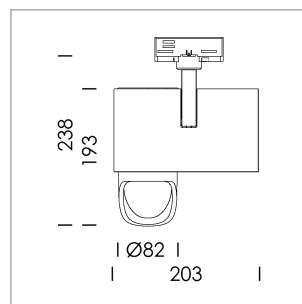

Ontero ID

Artikelnummer: 20660059

LICHTTECHNIK

LED	LED
Lichtfarbe	SpecialMeat
Leuchtenlichtstrom	1360 lm
Systemleistung	23 W
Leuchtenlichtausbeute	59 lm/W
Reflektor	WallBeam
Lichtsteuerung	On/Off

LEUCHE

Drehwinkel	330°
Schwenkwinkel	90°
Gewicht	1,3 kg
Schutzart . Schutzklasse	IP 20 . I
Leuchtenfarbe	silber

OPTIONAL

RAL-Farben, NCS-Farben (Pulverbeschichtung oder Naßlackierung) auf Anfrage, Oberflächenlegierungen auf Anfrage, Wechselreflektor

Aufbauleuchte mit LED, Bemessungslebensdauer der LED L80/B10 > 50000 h, Farbwiedergabeindex CRI > 82, Farborttoleranz 2 SDCM (initial), Reflektor mit asymmetrischem Lichtbild, Primärreflektor und Kickreflektor Reinstaluminium 99,99% in MIRO-Silver®, Vorsatz mit Kickreflektor zum deckennahem Ansatz des Lichtkegels, wechselbare Reflektoreinheit aus Kunststoff, schwarz, hochglänzend, inkl. Abschlußglas, Leuchtenkopf/Haltearm Aluminium-Druckguss, pulverbeschichtet, silber, Drehwinkel 330°, Schwenkwinkel 90°, Multiadapter, elektronischer Treiber: 220-240 V~ / 50-60 Hz, On/Off, max. Anzahl Leuchten pro Stromkreis 34 Stk. / B16A