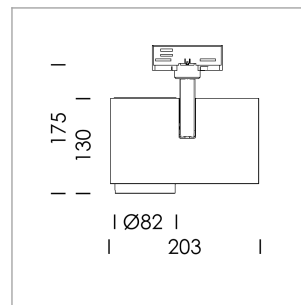

Ontero ID

Artikelnummer: 20630101

LICHTTECHNIK

LED	COB
Lichtfarbe	BeColor
Leuchtenlichtstrom	3240 lm
Systemleistung	41 W
Leuchtenlichtausbeute	79 lm/W
Reflektor	Medium
Ausstrahlwinkel	25°
Lichtsteuerung	On/Off

LEUCHE

Drehwinkel	330°
Schwenkwinkel	90°
Gewicht	1,3 kg
Schutzart . Schutzklasse	IP 20 . I
Leuchtenfarbe	Weiss

OPTIONAL

RAL-Farben, NCS-Farben (Pulverbeschichtung oder Naßlackierung) auf Anfrage, Oberflächenlegierungen auf Anfrage, Wechselreflektor, OvalBeam Linse oder Wabenraster

Aufbauleuchte mit LED, Bemessungslebensdauer der LED L80/B10 > 50000 h, Farbwiedergabeindex CRI > 96, Farborttoleranz 2 SDCM (initial), LED Hybrid-Technologie, 3D-Linse Silikon zur Reduzierung des Streulichtanteils, rotationssymmetrischer Reflektor mit kreisförmigen Lichtbild, Reflektor Reinstaluminium 99,99% in MIRO-Silver®, segmentiert und facettiert, wechselbare Reflektoreinheit aus Kunststoff, schwarz, hochglänzend, inkl. Abschlußglas, Leuchtenkopf/Halteam Aluminium-Druckguss, pulverbeschichtet, Weiss, Drehwinkel 330°, Schwenkwinkel 90°, Multiadapter, Power-Adapter, Poti, 220-240 V~ / 50-60 Hz, max. Anzahl Leuchten pro Stromkreis 22 Stk. / B16A