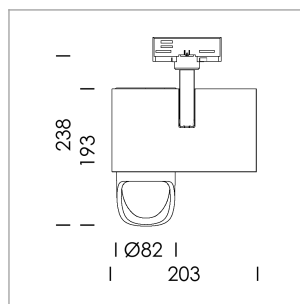

### LICHTTECHNIK

LED	COB
Lichtfarbe	BeColor
Leuchtenlichtstrom	2050 lm
Systemleistung	23 W
Leuchtenlichtausbeute	89 lm/W
Reflektor	WallBeam
Lichtsteuerung	On/Off

### LEUCHE

Drehwinkel	330°
Schwenkwinkel	90°
Gewicht	1,3 kg
Schutzart . Schutzklasse	IP 20 . I
Leuchtenfarbe	schwarz

### OPTIONAL

RAL-Farben, NCS-Farben (Pulverbeschichtung oder Naßlackierung) auf Anfrage, Oberflächenlegierungen auf Anfrage, Wechselreflektor

Aufbauleuchte mit LED, Bemessungslebensdauer der LED L80/B10 > 50000 h, Farbwiedergabeindex CRI > 96, Farborttoleranz 2 SDCM (initial), Reflektor mit asymmetrischem Lichtbild, Primärreflektor und Kickreflektor Reinstaluminium 99,99% in MIRO-Silver®, Vorsatz mit Kickreflektor zum deckennahem Ansatz des Lichtkegels, wechselbare Reflektoreinheit aus Kunststoff, schwarz, hochglänzend, inkl. Abschlußglas, Leuchtenkopf/Halteam Aluminium-Druckguss, pulverbeschichtet, schwarz, Drehwinkel 330°, Schwenkwinkel 90°, Multiadapter, elektronischer Treiber: 220-240 V~ / 50-60 Hz, On/Off, max. Anzahl Leuchten pro Stromkreis 34 Stk. / B16A