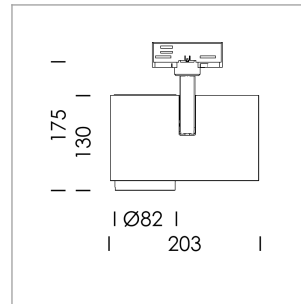

### LICHTTECHNIK

LED	COB
Lichtfarbe	BeColor
Leuchtenlichtstrom	3350 lm
Systemleistung	41 W
Leuchtenlichtausbeute	82 lm/W
Reflektor	Flood
Ausstrahlwinkel	44°
Lichtsteuerung	On/Off

### LEUCHE

Drehwinkel	330°
Schwenkwinkel	90°
Gewicht	1,3 kg
Schutzart . Schutzklasse	IP 20 . I
Leuchtenfarbe	silber

### OPTIONAL

RAL-Farben, NCS-Farben (Pulverbeschichtung oder Naßlackierung) auf Anfrage, Oberflächenlegierungen auf Anfrage, Wechselreflektor, Wabenraster

Aufbauleuchte mit LED, Bemessungslebensdauer der LED L80/B10 > 50000 h, Farbwiedergabeindex CRI > 96, Farborttoleranz 2 SDCM (initial), rotationssymmetrischer Reflektor mit kreisförmigen Lichtbild, Reflektor Reinstaluminium 99,99% in MIRO-Silver®, segmentiert und facettiert, wechselbare Reflektoreinheit aus Kunststoff, schwarz, hochglänzend, inkl. Abschlußglas, Leuchtenkopf/Halteam Aluminium-Druckguss, pulverbeschichtet, silber, Drehwinkel 330°, Schwenkwinkel 90°, Multiadapter, Power-Adapter, Poti, 220-240 V~ / 50-60 Hz, max. Anzahl Leuchten pro Stromkreis 22 Stk. / B16A