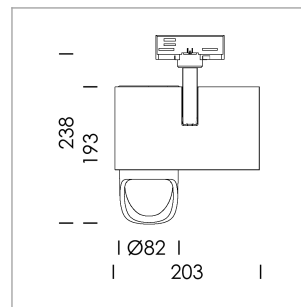

Ontero ID

Artikelnummer: 20660047

LICHTTECHNIK

LED	LED
Lichtfarbe	SpecialMeat
Leuchtenlichtstrom	1360 lm
Systemleistung	23 W
Leuchtenlichtausbeute	59 lm/W
Reflektor	WallBeam
Lichtsteuerung	On/Off

LEUCHE

Drehwinkel	330°
Schwenkwinkel	90°
Gewicht	1,3 kg
Schutzart . Schutzklasse	IP 20 . I
Leuchtenfarbe	schwarz

OPTIONAL

RAL-Farben, NCS-Farben (Pulverbeschichtung oder Naßlackierung) auf Anfrage, Oberflächenlegierungen auf Anfrage, Wechselreflektor

Aufbauleuchte mit LED, Bemessungslebensdauer der LED L80/B10 > 50000 h, Farbwiedergabeindex CRI > 82, Farborttoleranz 2 SDCM (initial), Reflektor mit asymmetrischem Lichtbild, Primärreflektor und Kickreflektor Reinstaluminium 99,99% in MIRO-Silver®, Vorsatz mit Kickreflektor zum deckennahem Ansatz des Lichtkegels, wechselbare Reflektoreinheit aus Kunststoff, schwarz, hochglänzend, inkl. Abschlußglas, Leuchtenkopf/Halteam Aluminium-Druckguss, pulverbeschichtet, schwarz, Drehwinkel 330°, Schwenkwinkel 90°, Multiadapter, elektronischer Treiber: 220-240 V~ / 50-60 Hz, On/Off, max. Anzahl Leuchten pro Stromkreis 34 Stk. / B16A