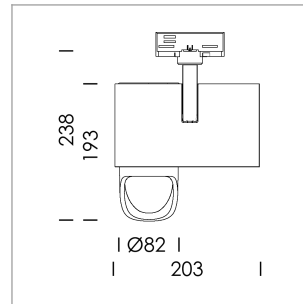

### LICHTTECHNIK

LED	LED
Lichtfarbe	830
Leuchtenlichtstrom	4650 lm
Systemleistung	41 W
Leuchtenlichtausbeute	113 lm/W
Reflektor	WallBeam
Lichtsteuerung	On/Off

### LEUCHE

Drehwinkel	330°
Schwenkwinkel	90°
Gewicht	1,3 kg
Schutzart . Schutzklasse	IP 20 . I
Leuchtenfarbe	Weiss

### OPTIONAL

RAL-Farben, NCS-Farben (Pulverbeschichtung oder Naßlackierung) auf Anfrage, Oberflächenlegierungen auf Anfrage, Wechselreflektor

Aufbauleuchte mit LED, Bemessungslebensdauer der LED L80/B10 > 50000 h, Farbwiedergabeindex CRI > 80, Farborttoleranz 2 SDCM (initial), Reflektor mit asymmetrischem Lichtbild, Primärreflektor und Kickreflektor Reinstaluminium 99,99% in MIRO-Silver®, Vorsatz mit Kickreflektor zum deckennahem Ansatz des Lichtkegels, wechselbare Reflektoreinheit aus Kunststoff, schwarz, hochglänzend, inkl. Abschlußglas, Leuchtenkopf/Haltearm Aluminium-Druckguss, pulverbeschichtet, Weiss, Drehwinkel 330°, Schwenkwinkel 90°, Multiadapter, Power-Adapter, Poti, 220-240 V~ / 50-60 Hz, max. Anzahl Leuchten pro Stromkreis 22 Stk. / B16A