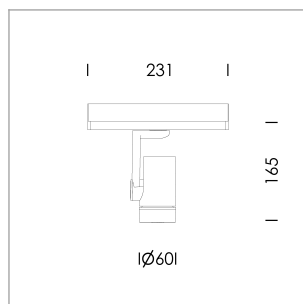

Ontero SX

Artikelnummer: 21730026

LICHTTECHNIK

LED	COB
Lichtfarbe	927
Leuchtenlichtstrom	1590 lm
Systemleistung	23 W
Leuchtenlichtausbeute	69 lm/W
Reflektor	WallWash
Lichtsteuerung	On/Off

LEUCHE

Drehwinkel	360°
Schwenkwinkel	+/- 90°
Gewicht	0,58 kg
Schutzart . Schutzklasse	IP 20 . II
Leuchtenfarbe	weiß

Aufbau-Leuchte für Stromschiene, Bemessungslebensdauer der LED L80/B10 > 50000 h, Farbwiedergabeindex CRI > 90, Farborttoleranz 2 SDCM (initial), miniaturisierter, bedampfter Kunststoffreflektor, microfacettiert, patentierte Freiformoptik (Bartenbach®) mit brillantem und präzisiertem Lichtbild, Reflektorhalter in Kunststoff, schwarz, hochglänzend, Reflektortragring mit Gewindeanschluss und Lufteinlass, Aluminium Druckguss, Silber, Gehäuse und Haltearm in Aluminium Druckguss, pulverbeschichtet, Leuchtgehäuse als Kühlkörper ausgebildet, weiß, Gelenkabdeckung in Gehäusefarbe mit Dekorring, Randbereich Silber, matt rückwärtige Lochblechabdeckung zur Gehäuseentlüftung, Drehwinkel 360°, Schwenkwinkel +/- 90°, inklusiv Treiber, On/Off, 220-240 V 50/60Hz, 600 mA, max. Anzahl Leuchten pro Stromkreis 36 Stk. / B16A, kameratauglich, bis 2,5 KV Störsicherheit