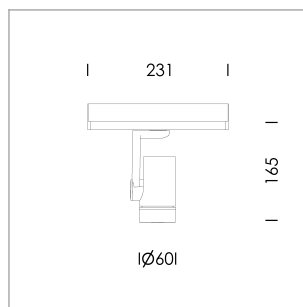

Ontero SX

Artikelnummer: 21730126

LICHTTECHNIK

LED	COB
Lichtfarbe	927
Leuchtenlichtstrom	1590 lm
Systemleistung	23 W
Leuchtenlichtausbeute	69 lm/W
Reflektor	WallWash
Lichtsteuerung	On/Off

LEUCHE

Drehwinkel	360°
Schwenkwinkel	+/- 90°
Gewicht	0,58 kg
Schutzart . Schutzklasse	IP 20 . II
Leuchtenfarbe	weiß

Aufbau-Leuchte für Stromschiene, Bemessungslebensdauer der LED L80/B10 > 50000 h, Farbwiedergabeindex CRI > 90, Farborttoleranz 2 SDCM (initial), miniaturisierter, bedampfter Kunststoffreflektor, microfacettiert, patentierte Freiformoptik (Bartenbach®) mit brillantem und präzisiertem Lichtbild, Reflektorhalter in Kunststoff, schwarz, hochglänzend, Reflektortragring mit Gewindeanschluss und Lufteinlass, Aluminium Druckguss, Silber, Gehäuse und Haltearm in Aluminium Druckguss, pulverbeschichtet, Leuchtgehäuse als Kühlkörper ausgebildet, weiß, Gelenkabdeckung in Gehäusefarbe mit Dekorring, Randbereich Silber, matt rückwärtige Lochblechabdeckung zur Gehäuseentlüftung, Drehwinkel 360°, Schwenkwinkel +/- 90°, inklusiv Treiber, Casambi, 220-240 V 50/60Hz, 600 mA, max. Anzahl Leuchten pro Stromkreis 64 Stk. / B16A, kameratauglich, bis 2,5 KV Störsicherheit