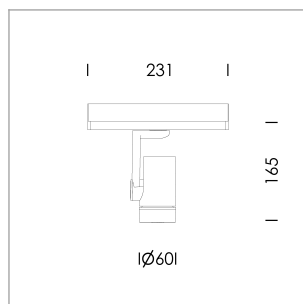

Ontero SX

Artikelnummer: 21730021

LICHTTECHNIK

LED	COB
Lichtfarbe	927
Leuchtenlichtstrom	1590 lm
Systemleistung	23 W
Leuchtenlichtausbeute	69 lm/W
Reflektor	WallWash
Lichtsteuerung	On/Off

LEUCHE

Drehwinkel	360°
Schwenkwinkel	+/- 90°
Gewicht	0,58 kg
Schutzart . Schutzklasse	IP 20 . II
Leuchtenfarbe	schwarz

Aufbau-Leuchte für Stromschiene, Bemessungslebensdauer der LED L80/B10 > 50000 h, Farbwiedergabeindex CRI > 90, Farborttoleranz 2 SDCM (initial), miniaturisierter, bedampfter Kunststoffreflektor, microfacettiert, patentierte Freiformoptik (Bartenbach®) mit brillantem und präzisiertem Lichtbild, Reflektorhalter in Kunststoff, schwarz, hochglänzend, Reflektortragring mit Gewindeanschluss und Lufteinlass, Aluminium Druckguss, Silber, Gehäuse und Haltearm in Aluminium Druckguss, pulverbeschichtet, Leuchtgehäuse als Kühlkörper ausgebildet, schwarz, Gelenkabdeckung in Gehäusefarbe mit Dekorring, Randbereich Silber, matt rückwärtige Lochblechabdeckung zur Gehäuseentlüftung, Drehwinkel 360°, Schwenkwinkel +/- 90°, inklusiv Treiber, On/Off, 220-240 V 50/60Hz, 600 mA, max. Anzahl Leuchten pro Stromkreis 36 Stk. / B16A, kameratauglich, bis 2,5 KV Störsicherheit