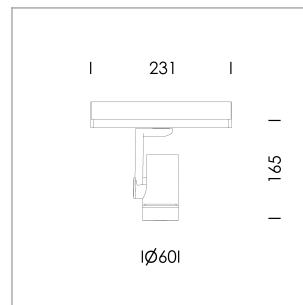

### LICHTTECHNIK

LED	COB
Lichtfarbe	927
Leuchtenlichtstrom	1140 lm
Systemleistung	17 W
Leuchtenlichtausbeute	67 lm/W
Reflektor	WallWash
Lichtsteuerung	On/Off

### LEUCHE

Drehwinkel	360°
Schwenkwinkel	+/- 90°
Gewicht	0,58 kg
Schutzart . Schutzklasse	IP 20 . II
Leuchtenfarbe	weiß

Aufbau-Leuchte für Stromschiene, Bemessungslebensdauer der LED L80/B10 > 50000 h, Farbwiedergabeindex CRI > 90, Farborttoleranz 2 SDCM (initial), miniaturisierter, bedampfter Kunststoffreflektor, microfacettiert, patentierte Freiformoptik (Bartenbach®) mit brillantem und präzisiertem Lichtbild, Reflektorhalter in Kunststoff, schwarz, hochglänzend, Reflektortragring mit Gewindeanschluss und Lufteinlass, Aluminium Druckguss, Silber, Gehäuse und Haltearm in Aluminium Druckguss, pulverbeschichtet, Leuchtgehäuse als Kühlkörper ausgebildet, weiß, Gelenkabdeckung in Gehäusefarbe mit Dekorring, Randbereich Silber, matt rückwärtige Lochblechabdeckung zur Gehäuseentlüftung, Drehwinkel 360°, Schwenkwinkel +/- 90°, inklusiv Treiber, Casambi, 220-240 V 50/60Hz, 400 mA, max. Anzahl Leuchten pro Stromkreis 64 Stk. / B16A, kameratauglich, bis 2,5 KV Störsicherheit