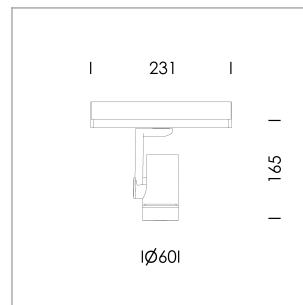

### LICHTTECHNIK

LED	COB
Lichtfarbe	927
Leuchtenlichtstrom	1590 lm
Systemleistung	23 W
Leuchtenlichtausbeute	69 lm/W
Reflektor	WallWash
Lichtsteuerung	On/Off

### LEUCHE

Drehwinkel	360°
Schwenkwinkel	+/- 90°
Gewicht	0,58 kg
Schutzart . Schutzklasse	IP 20 . II
Leuchtenfarbe	schwarz

Aufbau-Leuchte für Stromschiene, Bemessungslebensdauer der LED L80/B10 > 50000 h, Farbwiedergabeindex CRI > 90, Farborttoleranz 2 SDCM (initial), miniaturisierter, bedampfter Kunststoffreflektor, microfacettiert, patentierte Freiformoptik (Bartenbach®) mit brillantem und präzisiertem Lichtbild, Reflektorhalter in Kunststoff, schwarz, hochglänzend, Reflektortragring mit Gewindeanschluss und Lufteinlass, Aluminium Druckguss, Silber, Gehäuse und Haltearm in Aluminium Druckguss, pulverbeschichtet, Leuchtgehäuse als Kühlkörper ausgebildet, schwarz, Gelenkabdeckung in Gehäusefarbe mit Dekorring, Randbereich Silber, matt rückwärtige Lochblechabdeckung zur Gehäuseentlüftung, Drehwinkel 360°, Schwenkwinkel +/- 90°, inklusiv Treiber, Casambi, 220-240 V 50/60Hz, 600 mA, max. Anzahl Leuchten pro Stromkreis 64 Stk. / B16A, kameratauglich, bis 2,5 KV Störsicherheit