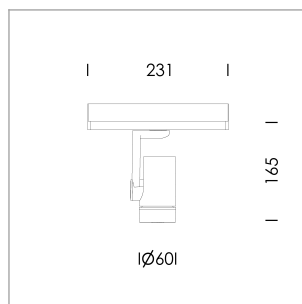

Ontero SX

Artikelnummer: 21730003

LICHTTECHNIK

LED	COB
Lichtfarbe	935
Leuchtenlichtstrom	1240 lm
Systemleistung	17 W
Leuchtenlichtausbeute	73 lm/W
Reflektor	WallWash
Lichtsteuerung	On/Off

LEUCHE

Drehwinkel	360°
Schwenkwinkel	+/- 90°
Gewicht	0,58 kg
Schutzart . Schutzklasse	IP 20 . II
Leuchtenfarbe	schwarz

Aufbau-Leuchte für Stromschiene, Bemessungslebensdauer der LED L80/B10 > 50000 h, Farbwiedergabeindex CRI > 90, Farborttoleranz 2 SDCM (initial), miniaturisierter, bedampfter Kunststoffreflektor, microfacettiert, patentierte Freiformoptik (Bartenbach®) mit brillantem und präzisiertem Lichtbild, Reflektorhalter in Kunststoff, schwarz, hochglänzend, Reflektortragring mit Gewindeanschluss und Lufteinlass, Aluminium Druckguss, Silber, Gehäuse und Haltearm in Aluminium Druckguss, pulverbeschichtet, Leuchtgehäuse als Kühlkörper ausgebildet, schwarz, Gelenkabdeckung in Gehäusefarbe mit Dekorring, Randbereich Silber, matt rückwärtige Lochblechabdeckung zur Gehäuseentlüftung, Drehwinkel 360°, Schwenkwinkel +/- 90°, inklusiv Treiber, On/Off, 220-240 V 50/60Hz, 400 mA, max. Anzahl Leuchten pro Stromkreis 36 Stk. / B16A, kameratauglich, bis 2,5 KV Störsicherheit