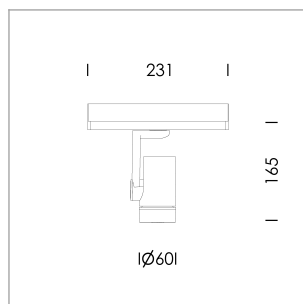

Ontero SX

Artikelnummer: 21730101

LICHTTECHNIK

LED	COB
Lichtfarbe	927
Leuchtenlichtstrom	1140 lm
Systemleistung	17 W
Leuchtenlichtausbeute	67 lm/W
Reflektor	WallWash
Lichtsteuerung	On/Off

LEUCHE

Drehwinkel	360°
Schwenkwinkel	+/- 90°
Gewicht	0,58 kg
Schutzart . Schutzklasse	IP 20 . II
Leuchtenfarbe	schwarz

Aufbau-Leuchte für Stromschiene, Bemessungslebensdauer der LED L80/B10 > 50000 h, Farbwiedergabeindex CRI > 90, Farborttoleranz 2 SDCM (initial), miniaturisierter, bedampfter Kunststoffreflektor, microfacettiert, patentierte Freiformoptik (Bartenbach®) mit brillantem und präzisiertem Lichtbild, Reflektorhalter in Kunststoff, schwarz, hochglänzend, Reflektortragring mit Gewindeanschluss und Lufteinlass, Aluminium Druckguss, Silber, Gehäuse und Haltearm in Aluminium Druckguss, pulverbeschichtet, Leuchtgehäuse als Kühlkörper ausgebildet, schwarz, Gelenkabdeckung in Gehäusefarbe mit Dekorring, Randbereich Silber, matt rückwärtige Lochblechabdeckung zur Gehäuseentlüftung, Drehwinkel 360°, Schwenkwinkel +/- 90°, inklusiv Treiber, Casambi, 220-240 V 50/60Hz, 400 mA, max. Anzahl Leuchten pro Stromkreis 64 Stk. / B16A, kameratauglich, bis 2,5 KV Störsicherheit