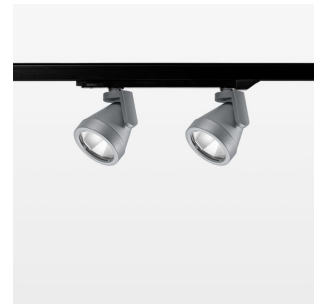

Ontero XR DH

Artikelnummer: 21750011

LICHTTECHNIK

LED	LED
Lichtfarbe	PearlWhite
Leuchtenlichtstrom	3180 lm
Systemleistung	34 W
Leuchtenlichtausbeute	94 lm/W
Reflektor	Spot
Ausstrahlwinkel	15°
Lichtsteuerung	On/Off

LEUCHE

Drehwinkel	330°
Schwenkwinkel	+/-85°
Gewicht	1,02 kg
Schutzart . Schutzklasse	IP 20 . II
Leuchtenfarbe	silber

Aufbauleuchte mit zwei Lichtköpfen mit LED, Bemessungslebensdauer der LED L80/B10 > 50000 h, Farbwiedergabeindex CRI > 90, Farbortoleranz 2 SDCM (initial), rotationssymmetrischer Reflektor mit kreisförmigen Lichtbild, Reflektor Reinstaluminium 99,99% in MIRO-Silver®, segmentiert, Leuchtenkopf/Halteam Aluminium-Druckguss, silber, Drehwinkel 330°, Schwenkwinkel +/-85°, In-Track-Adapter, On/Off, 220-240 V~ / 50-60 Hz, max. Anzahl Leuchten pro Stromkreis 27 Stk. / B16A