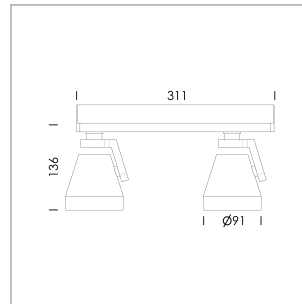

Ontero XR DH

Artikelnummer: 21750011

LICHTTECHNIK

LED	LED
Lichtfarbe	PearlWhite
Leuchtenlichtstrom	3180 lm
Systemleistung	34 W
Leuchtenlichtausbeute	94 lm/W
Reflektor	Spot
Ausstrahlwinkel	15°
Lichtsteuerung	On/Off

LEUCHE

Drehwinkel	330°
Schwenkwinkel	+/-85°
Gewicht	1,02 kg
Schutzart . Schutzklasse	IP 20 . II
Leuchtenfarbe	silber

Aufbauleuchte mit zwei Lichtköpfen mit LED, Bemessungslebensdauer der LED L80/B10 > 50000 h, Farbwiedergabeindex CRI > 90, Farbortoleranz 2 SDCM (initial), rotationssymmetrischer Reflektor mit kreisförmigen Lichtbild, Reflektor Reinstaluminium 99,99% in MIRO-Silver®, segmentiert, Leuchtenkopf/Halteam Aluminium-Druckguss, silber, Drehwinkel 330°, Schwenkwinkel +/-85°, In-Track-Adapter, On/Off, 220-240 V~ / 50-60 Hz, max. Anzahl Leuchten pro Stromkreis 27 Stk. / B16A

1.0 m	0.28	10496.8
2.0 m	0.56	2624.2
3.0 m	0.84	1166.3
4.0 m	1.12	656.1
5.0 m	1.40	419.9
Ø (m)		E0(0°) [lx]