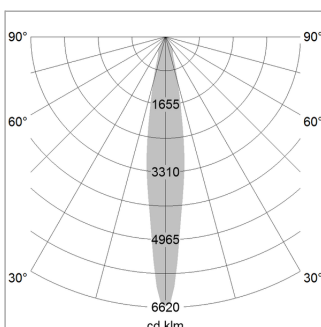

Ontero XR DH

Artikelnummer: 21750011

LICHTTECHNIK

LED	LED
Lichtfarbe	PearlWhite
Leuchtenlichtstrom	3180 lm
Systemleistung	34 W
Leuchtenlichtausbeute	94 lm/W
Reflektor	Spot
Ausstrahlwinkel	15°
Lichtsteuerung	On/Off

LEUCHE

Drehwinkel	330°
Schwenkwinkel	+/-85°
Gewicht	1,02 kg
Schutzart . Schutzklasse	IP 20 . II
Leuchtenfarbe	silber

Aufbauleuchte mit zwei Lichtköpfen mit LED, Bemessungslebensdauer der LED L80/B10 > 50000 h, Farbwiedergabeindex CRI > 90, Farbortoleranz 2 SDCM (initial), rotationssymmetrischer Reflektor mit kreisförmigen Lichtbild, Reflektor Reinstaluminium 99,99% in MIRO-Silver®, segmentiert, Leuchtenkopf/Halteam Aluminium-Druckguss, silber, Drehwinkel 330°, Schwenkwinkel +/-85°, In-Track-Adapter, On/Off, 220-240 V~ / 50-60 Hz, max. Anzahl Leuchten pro Stromkreis 27 Stk. / B16A

1.0 m	0.28	10496.8
2.0 m	0.56	2624.2
3.0 m	0.84	1166.3
4.0 m	1.12	656.1
5.0 m	1.40	419.9
Ø (m)		E0(0°) [lx]