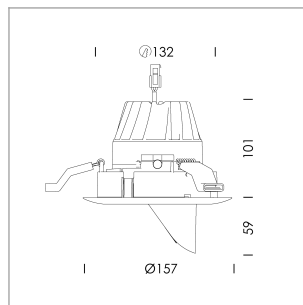

LEUCHE

Drehwinkel	350°
Schwenkwinkel	+/- 15°
Gewicht	0,78 kg
Schutzart . Schutzklasse	IP 20 . III
Leuchtenfarbe	Schwarz

OPTIONAL

Frontring und Blende nach RAL / NCS, Blende weiß, Wechselreflektor , Brandschutzhaube (bis 34 W), Deckenverstärkungsprofil für Moduldecke, Reduz

Einbauleuchte, deckenbündig mit LED, Bemessungslebensdauer der LED L80/B10 > 50000 h, Farbwiedergabeindex CRI > 95, Farborttoleranz 2 SDCM (initial), Reflektor mit asymmetrischem Lichtbild, Primärreflektor und Kickreflektor Reinstaluminium 99,99% in MIRO-Silver®, Vorsatz mit Kickreflektor zum deckenbündigen Ansatz des Lichtkegels, wechselbare Reflektoreinheit aus Kunststoff, schwarz, hochglänzend, inkl. Abschlußglas, Lichtkopf als Kühlkörper ausgebildet, Aluminium-Druckguss, schwarz eloxiert, Drehwinkel 350° Einbauring Aluminium-Druckguss, Frontring und Blende Kunststoffspritzguss, Schwarz, separate Treibereinheit