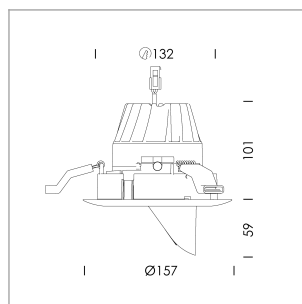

Intara CX

Artikelnummer: 51790011

LICHTTECHNIK

LED	LED
Lichtfarbe	SpecialMeat
Leuchtenlichtstrom	1310 lm
Systemleistung	23 W
Leuchtenlichtausbeute	57 lm/W
Reflektor	WallBeam
Ausstrahlwinkel	0°
Lichtsteuerung	On/Off

LEUCHE

Drehwinkel	350°
Schwenkwinkel	+/- 15°
Gewicht	0,78 kg
Schutzart . Schutzklasse	IP 20 . III
Leuchtenfarbe	Schwarz

OPTIONAL

Frontring und Blende nach RAL / NCS, Blende weiß, Wechselreflektor , Brandschutzhaube (bis 34 W), Deckenverstärkungsprofil für Moduldecke, Reduz

Einbauleuchte, deckenbündig mit LED, Bemessungslebensdauer der LED L80/B10 > 50000 h, Farbwiedergabeindex CRI > 82, Farborttoleranz 2 SDCM (initial), Reflektor mit asymmetrischem Lichtbild, Primärreflektor und Kickreflektor Reinstaluminium 99,99% in MIRO-Silver®, Vorsatz mit Kickreflektor zum deckenbündigen Ansatz des Lichtkegels, wechselbare Reflektoreinheit aus Kunststoff, schwarz, hochglänzend, inkl. Abschlußglas, Lichtkopf als Kühlkörper ausgebildet, Aluminium-Druckguss, schwarz eloxiert, Drehwinkel 350° Einbauring Aluminium-Druckguss, Frontring und Blende Kunststoffspritzguss, Schwarz, separate Treibereinheit

76500034 Treibereinheit, On/Off, 220-240 V / 50-60 Hz, 600 mA, inkl. 3-adriger Durchgangsverdrahtung mit GST18/3-Steckverbindung, kameratauglich, bis zu 2,5 KV Störsicherheit, SELV, max. 34 Stk. Leuchten pro Stromkreis (Absicherung B16A)

76500039 Treibereinheit, DALI, 220-240 V / 50-60 Hz, 600 mA, inkl. 5-adriger Durchgangsverdrahtung mit GST18/5-Steckverbindung, kameratauglich, bis zu 2,5 KV Störsicherheit, SELV, max. 24 Stk. Leuchten pro Stromkreis (Absicherung B16A)

76500122 Treibereinheit, Casambi, 220-240 V / 50-60 Hz, 600 mA, inkl. 3-adriger Durchgangsverdrahtung mit GST18/3-Steckverbindung, kameratauglich, bis zu 2,5 KV Störsicherheit, SELV, max. 23 Stk. Leuchten pro Stromkreis (Absicherung B16A)

Hinweis: Bei allen Daten handelt es sich um typische Werte. Durch technische Weiterentwicklungen können sich Systemmerkmale im Rahmen der Produktpflege verändern. Irrtümer vorbehalten.