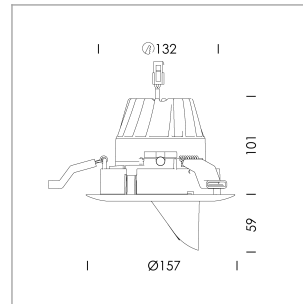

Intara CX

Artikelnummer: 51790005

LICHTTECHNIK

LED	COB
Lichtfarbe	BeColor
Leuchtenlichtstrom	3120 lm
Systemleistung	41 W
Leuchtenlichtausbeute	76 lm/W
Reflektor	WallBeam
Ausstrahlwinkel	0°
Lichtsteuerung	On/Off

LEUCHE

Drehwinkel	350°
Schwenkwinkel	+/- 15°
Gewicht	0,78 kg
Schutzart . Schutzklasse	IP 20 . III
Leuchtenfarbe	Schwarz

OPTIONAL

Frontring und Blende nach RAL / NCS, Blende weiß, Wechselreflektor , Brandschutzhaube (bis 34 W), Deckenverstärkungsprofil für Moduldecke, Reduz

Einbauleuchte, deckenbündig mit LED, Bemessungslebensdauer der LED L80/B10 > 50000 h, Farbwiedergabeindex CRI > 96, Farborttoleranz 2 SDCM (initial), Reflektor mit asymmetrischem Lichtbild, Primärreflektor und Kickreflektor Reinstaluminium 99,99% in MIRO-Silver®, Vorsatz mit Kickreflektor zum deckenbündigen Ansatz des Lichtkegels, wechselbare Reflektoreinheit aus Kunststoff, schwarz, hochglänzend, inkl. Abschlußglas, Lichtkopf als Kühlkörper ausgebildet, Aluminium-Druckguss, schwarz eloxiert, Drehwinkel 350° Einbauring Aluminium-Druckguss, Frontring und Blende Kunststoffspritzguss, Schwarz, separate Treibereinheit

76500037 Treibereinheit, On/Off, 220-240 V / 50-60 Hz, 1050 mA, inkl. 3-adriger Durchgangsverdrahtung mit GST18/3-Steckverbindung, kameratauglich, bis zu 2,5 KV Störsicherheit, SELV, max. 22 Stk. Leuchten pro Stromkreis (Absicherung B16A)

76500116 Treibereinheit, D4i, 220-240 V / 50-60 Hz, 1050 mA, inkl. 5-adriger Durchgangsverdrahtung mit GST18/5-Steckverbindung, kameratauglich, bis zu 2,5 KV Störsicherheit, SELV, max. Stk. Leuchten pro Stromkreis (Absicherung B16A)

76500124 Treibereinheit, Casambi, 220-240 V / 50-60 Hz, 1050 mA, inkl. 3-adriger Durchgangsverdrahtung mit GST18/3-Steckverbindung, kameratauglich, bis zu 2,5 KV Störsicherheit, SELV, max. 23 Stk. Leuchten pro Stromkreis (Absicherung B16A)

Hinweis: Bei allen Daten handelt es sich um typische Werte. Durch technische Weiterentwicklungen können sich Systemmerkmale im Rahmen der Produktpflege verändern. Irrtümer vorbehalten.