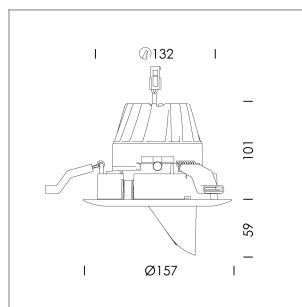

LEUCHE

Drehwinkel	350°
Schwenkwinkel	+/- 15°
Gewicht	0,78 kg
Schutzart . Schutzklasse	IP 20 . III
Leuchtenfarbe	Schwarz

OPTIONAL

Frontring und Blende nach RAL / NCS, Blende weiß, Wechselreflektor , Brandschutzhaube (bis 34 W), Deckenverstärkungsprofil für Moduldecke, Reduz

Einbauleuchte, deckenbündig mit LED, Bemessungslebensdauer der LED L80/B10 > 50000 h, Farbwiedergabeindex CRI > 80, Farborttoleranz 2 SDCM (initial), Reflektor mit asymmetrischem Lichtbild, Primärreflektor und Kickreflektor Reinstaluminium 99,99% in MIRO-Silver®, Vorsatz mit Kickreflektor zum deckenbündigen Ansatz des Lichtkegels, wechselbare Reflektoreinheit aus Kunststoff, schwarz, hochglänzend, inkl. Abschlußglas, Lichtkopf als Kühlkörper ausgebildet, Aluminium-Druckguss, schwarz eloxiert, Drehwinkel 350° Einbauring Aluminium-Druckguss, Frontring und Blende Kunststoffspritzguss, Schwarz, separate Treibereinheit