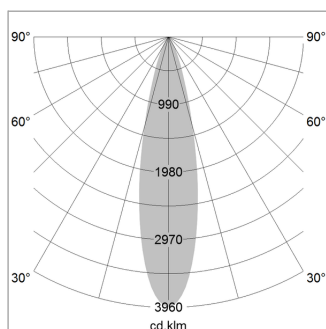

### LICHTTECHNIK

LED	COB
Lichtfarbe	BeCool
Leuchtenlichtstrom	2050 lm
Systemleistung	23 W
Leuchtenlichtausbeute	89 lm/W
Reflektor	Medium
Ausstrahlwinkel	25°
Lichtsteuerung	On/Off

### LEUCHE

Drehwinkel	330°
Schwenkwinkel	+/- 90°
Gewicht	1,2 kg
Schutzart . Schutzklasse	IP 20 . III
Leuchtenfarbe	weiß

Halbeinbauleuchte mit LED, Bemessungslebensdauer der LED L80/B10 50000 h (Tambient 25°C), Farbwiedergabeindex CRI > 96, Farborttoleranz 3 SDCM (initial), LED Hybrid-Technologie, 3D-Linse Silikon zur Reduzierung des Streulichtanteils, rotationsymmetrischer Reflektor mit kreisförmigen Lichtbild, Reflektor Reinstaluminium 99,99% in MIRO-Silver®, segmentiert und facettiert, wechselbare Reflektoreinheit aus Kunststoff, schwarz, hochglänzend, inkl. Abschlußglas, Drehwinkel 330°, Schwenkwinkel +/- 90°, Leuchtgehäuse Aluminium-Druckguss, pulverbeschichtet, weiß, separate Treibereinheit

1.0 m	0.44	8110.2
2.0 m	0.88	2027.5
3.0 m	1.32	901.1
4.0 m	1.76	506.9
5.0 m	2.20	324.4
Ø (m)		E0(0°) [lx]

Hinweis: Bei allen Daten handelt es sich um typische Werte. Durch technische Weiterentwicklungen können sich Systemmerkmale im Rahmen der Produktpflege verändern. Irrtümer vorbehalten.