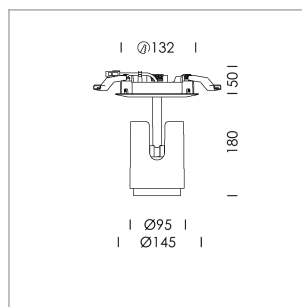

Intara IC

Artikelnummer: 51530030

LICHTTECHNIK

LED	COB
Lichtfarbe	BeCool
Leuchtenlichtstrom	2050 lm
Systemleistung	23 W
Leuchtenlichtausbeute	89 lm/W
Reflektor	Medium
Ausstrahlwinkel	25°
Lichtsteuerung	On/Off

LEUCHE

Drehwinkel	330°
Schwenkwinkel	+/- 90°
Gewicht	1,2 kg
Schutzart . Schutzklasse	IP 20 . III
Leuchtenfarbe	weiß

OPTIONAL

RAL-Farben, NCS-Farben (Pulverbeschichtung oder Naßlackierung) auf Anfrage, Oberflächenlegierungen auf Anfrage, Wechselreflektor, OvalBeam Linse oder Wabenraster, Brandschutzhaube (bis 34 W), Deckenverstärkungsprofil für Moduldecke, Reduzierring

Halbeinbauleuchte mit LED, Bemessungslebensdauer der LED L80/B10 50000 h (Tambient 25°C), Farbwiedergabeindex CRI > 96, Farborttoleranz 3 SDCM (initial), LED Hybrid-Technologie, 3D-Linse Silikon zur Reduzierung des Streulichtanteils, rotationsymmetrischer Reflektor mit kreisförmigen Lichtbild, Reflektor Reinstaluminium 99,99% in MIRO-Silver®, segmentiert und facettiert, wechselbare Reflektoreinheit aus Kunststoff, schwarz, hochglänzend, inkl. Abschlußglas, Drehwinkel 330°, Schwenkwinkel +/- 90°, Leuchtgehäuse Aluminium-Druckguss, pulverbeschichtet, weiß, separate Treibereinheit

76500034 Treibereinheit, On/Off, 220-240 V / 50-60 Hz, 600 mA, inkl. 3-adriger Durchgangsverdrahtung mit GST18/3-Steckverbindung, kameratauglich, bis zu 2,5 KV Störsicherheit, SELV, max. 34 Stk. Leuchten pro Stromkreis (Absicherung B16A)

76500039 Treibereinheit, DALI, 220-240 V / 50-60 Hz, 600 mA, inkl. 5-adriger Durchgangsverdrahtung mit GST18/5-Steckverbindung, kameratauglich, bis zu 2,5 KV Störsicherheit, SELV, max. 24 Stk. Leuchten pro Stromkreis (Absicherung B16A)

76500122 Treibereinheit, Casambi, 220-240 V / 50-60 Hz, 600 mA, inkl. 3-adriger Durchgangsverdrahtung mit GST18/3-Steckverbindung, kameratauglich, bis zu 2,5 KV Störsicherheit, SELV, max. 23 Stk. Leuchten pro Stromkreis (Absicherung B16A)