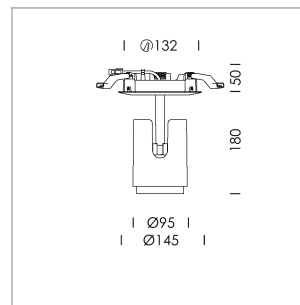

Intara IC

Artikelnummer: 51550023

LICHTTECHNIK

LED	COB
Lichtfarbe	SpecialMeat
Leuchtenlichtstrom	930 lm
Systemleistung	17 W
Leuchtenlichtausbeute	55 lm/W
Reflektor	OvalBasic
Ausstrahlwinkel	60° x 40°
Lichtsteuerung	On/Off

LEUCHE

Drehwinkel	330°
Schwenkwinkel	+/- 90°
Gewicht	1,2 kg
Schutzart . Schutzklasse	IP 20 . III
Leuchtenfarbe	silber

OPTIONAL

RAL-Farben, NCS-Farben (Pulverbeschichtung oder Naßlackierung) auf Anfrage, Oberflächenlegierungen auf Anfrage, Wechselreflektor, Wabenraaster, Brandschutzhaube (bis 34 W), Deckenverstärkungsprofil für Moduldecke, Reduzierring

Halbeinbauleuchte mit LED, Bemessungslebensdauer der LED L80/B10 50000 h (Tambient 25°C), Farbwiedergabeindex CRI > 82, Farborttoleranz 2 SDCM (initial), LED Hybrid-Technologie, 3D-Linse Silikon zur Reduzierung des Streulichtanteils, Reflektor mit ovalem Lichtbild, Reflektor Reinstaluminium 99,99% in MIRO-Silver®, segmentiert, wechselbare Reflektoreinheit aus Kunststoff, schwarz, hochglänzend, inkl. Abschlußglas, Drehwinkel 330°, Schwenkwinkel +/- 90°, Leuchtengehäuse Aluminium-Druckguss, pulverbeschichtet, silber, separate Treibereinheit

76500050 Treibereinheit, On/Off, 220-240 V / 50-60 Hz, 400 mA, inkl. 3-adriger Durchgangsverdrahtung mit GST18/3-Steckverbindung, kameratauglich, bis zu 2,5 KV Störsicherheit, SELV, max. 34 Stk. Leuchten pro Stromkreis (Absicherung B16A)

76500051 Treibereinheit, DALI, 220-240 V / 50-60 Hz, 400 mA, inkl. 5-adriger Durchgangsverdrahtung mit GST18/5-Steckverbindung, kameratauglich, bis zu 2,5 KV Störsicherheit, SELV, max. 24 Stk. Leuchten pro Stromkreis (Absicherung B16A)

76500121 Treibereinheit, Casambi, 220-240 V / 50-60 Hz, 400 mA, inkl. 3-adriger Durchgangsverdrahtung mit GST18/3-Steckverbindung, kameratauglich, bis zu 2,5 KV Störsicherheit, SELV, max. 35 Stk. Leuchten pro Stromkreis (Absicherung B16A)

Hinweis: Bei allen Daten handelt es sich um typische Werte. Durch technische Weiterentwicklungen können sich Systemmerkmale im Rahmen der Produktpflege verändern. Irrtümer vorbehalten.