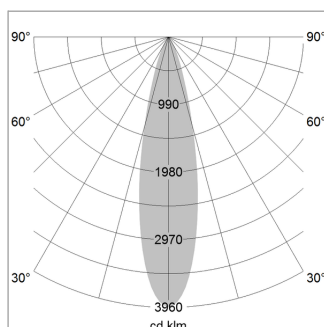

### LEUCHE

Drehwinkel	330°
Schwenkwinkel	+/- 90°
Gewicht	1,2 kg
Schutzart . Schutzklasse	IP 20 . III
Leuchtenfarbe	silber

Halbeinbauleuchte mit LED, Bemessungslebensdauer der LED L80/B10 50000 h (Tambient 25°C), Farbwiedergabeindex CRI > 82, Farborttoleranz 2 SDCM (initial), LED Hybrid-Technologie, 3D-Linse Silikon zur Reduzierung des Streulichtanteils, rotationsymmetrischer Reflektor mit kreisförmigen Lichtbild, Reflektor Reinstaluminium 99,99% in MIRO-Silver®, segmentiert und facettiert, wechselbare Reflektoreinheit aus Kunststoff, schwarz, hochglänzend, inkl. Abschlußglas, Drehwinkel 330°, Schwenkwinkel +/- 90°, Leuchtengehäuse Aluminium-Druckguss, pulverbeschichtet, silber, separate Treibereinheit

1.0 m	0.44	6923.3
2.0 m	0.88	1730.8
3.0 m	1.32	769.3
4.0 m	1.76	432.7
5.0 m	2.20	276.9
Ø (m)		E0(0°) [lx]

Hinweis: Bei allen Daten handelt es sich um typische Werte. Durch technische Weiterentwicklungen können sich Systemmerkmale im Rahmen der Produktpflege verändern. Irrtümer vorbehalten.