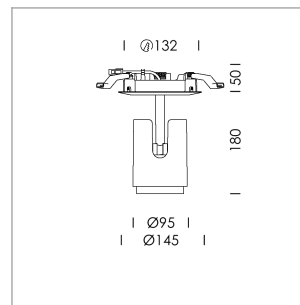

Intara IC

Artikelnummer: 51510011

LICHTTECHNIK

LED	COB
Lichtfarbe	BeColor
Leuchtenlichtstrom	1010 lm
Systemleistung	17 W
Leuchtenlichtausbeute	59 lm/W
Reflektor	NarrowSpot
Ausstrahlwinkel	10°
Lichtsteuerung	On/Off

LEUCHE

Drehwinkel	330°
Schwenkwinkel	+/- 90°
Gewicht	1,2 kg
Schutzart . Schutzklasse	IP 20 . III
Leuchtenfarbe	silber

OPTIONAL

RAL-Farben, NCS-Farben (Pulverbeschichtung oder Naßlackierung) auf Anfrage, Oberflächenlegierungen auf Anfrage, Wabenraster, Brandschutzhaube, Deckenverstärkungsprofil für Moduldecke, Reduzierring