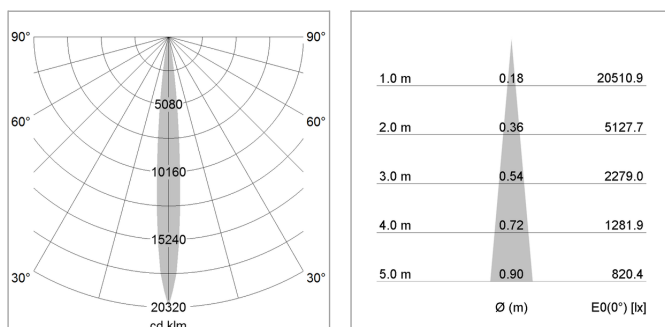

Hinweis: Bei allen Daten handelt es sich um typische Werte. Durch technische Weiterentwicklungen können sich Systemmerkmale im Rahmen der Produktpflege verändern. Irrtümer vorbehalten.