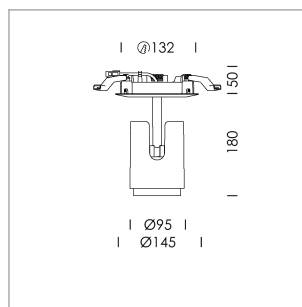

Intara IC

Artikelnummer: 51550007

LICHTTECHNIK

LED	COB
Lichtfarbe	Meat&Fish
Leuchtenlichtstrom	1100 lm
Systemleistung	17 W
Leuchtenlichtausbeute	65 lm/W
Reflektor	OvalBasic
Ausstrahlwinkel	60° x 40°
Lichtsteuerung	On/Off

LEUCHE

Drehwinkel	330°
Schwenkwinkel	+/- 90°
Gewicht	1,2 kg
Schutzart . Schutzklasse	IP 20 . III
Leuchtenfarbe	schwarz

OPTIONAL

RAL-Farben, NCS-Farben (Pulverbeschichtung oder Naßlackierung) auf Anfrage, Oberflächenlegierungen auf Anfrage, Wechselreflektor, Wabenraster, Brandschutzhaube (bis 34 W), Deckenverstärkungsprofil für Moduldecke, Reduzierring

Halbeinbauleuchte mit LED, Bemessungslebensdauer der LED L80/B10 50000 h (Tambient 25°C), Farbwiedergabeindex CRI > 70, Farborttoleranz 2 SDCM (initial), LED Hybrid-Technologie, 3D-Linse Silikon zur Reduzierung des Streulichtanteils, Reflektor mit ovalem Lichtbild, Reflektor Reinstaluminium 99,99% in MIRO-Silver®, segmentiert, wechselbare Reflektoreinheit aus Kunststoff, schwarz, hochglänzend, inkl. Abschlußglas, Drehwinkel 330°, Schwenkwinkel +/- 90°, Leuchtengehäuse Aluminium-Druckguss, pulverbeschichtet, schwarz, separate Treibereinheit

76500050 Treibereinheit, On/Off, 220-240 V / 50-60 Hz, 400 mA, inkl. 3-adriger Durchgangsverdrahtung mit GST18/3-Steckverbindung, kameratauglich, bis zu 2,5 KV Störsicherheit, SELV, max. 34 Stk. Leuchten pro Stromkreis (Absicherung B16A)

76500051 Treibereinheit, DALI, 220-240 V / 50-60 Hz, 400 mA, inkl. 5-adriger Durchgangsverdrahtung mit GST18/5-Steckverbindung, kameratauglich, bis zu 2,5 KV Störsicherheit, SELV, max. 24 Stk. Leuchten pro Stromkreis (Absicherung B16A)

76500121 Treibereinheit, Casambi, 220-240 V / 50-60 Hz, 400 mA, inkl. 3-adriger Durchgangsverdrahtung mit GST18/3-Steckverbindung, kameratauglich, bis zu 2,5 KV Störsicherheit, SELV, max. 35 Stk. Leuchten pro Stromkreis (Absicherung B16A)

Hinweis: Bei allen Daten handelt es sich um typische Werte. Durch technische Weiterentwicklungen können sich Systemmerkmale im Rahmen der Produktpflege verändern. Irrtümer vorbehalten.