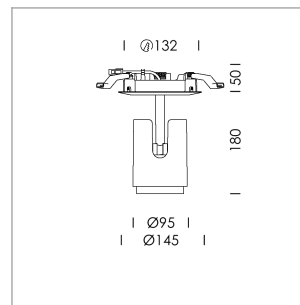

Intara IC

Artikelnummer: 51550006

LICHTTECHNIK

LED	COB
Lichtfarbe	BeCool
Leuchtenlichtstrom	2050 lm
Systemleistung	23 W
Leuchtenlichtausbeute	89 lm/W
Reflektor	OvalBasic
Ausstrahlwinkel	60° x 40°
Lichtsteuerung	On/Off

LEUCHE

Drehwinkel	330°
Schwenkwinkel	+/- 90°
Gewicht	1,2 kg
Schutzart . Schutzklasse	IP 20 . III
Leuchtenfarbe	schwarz

OPTIONAL

RAL-Farben, NCS-Farben (Pulverbeschichtung oder Naßlackierung) auf Anfrage, Oberflächenlegierungen auf Anfrage, Wechselreflektor, Wabenraster, Brandschutzhaube (bis 34 W), Deckenverstärkungsprofil für Moduldecke, Reduzierring

Halbeinbauleuchte mit LED, Bemessungslebensdauer der LED L80/B10 50000 h (Tambient 25°C), Farbwiedergabeindex CRI > 96, Farborttoleranz 3 SDCM (initial), LED Hybrid-Technologie, 3D-Linse Silikon zur Reduzierung des Streulichtanteils, Reflektor mit ovalem Lichtbild, Reflektor Reinstaluminium 99,99% in MIRO-Silver®, segmentiert, wechselbare Reflektoreinheit aus Kunststoff, schwarz, hochglänzend, inkl. Abschlußglas, Drehwinkel 330°, Schwenkwinkel +/- 90°, Leuchtengehäuse Aluminium-Druckguss, pulverbeschichtet, schwarz, separate Treibereinheit

76500034 Treibereinheit, On/Off, 220-240 V / 50-60 Hz, 600 mA, inkl. 3-adriger Durchgangsverdrahtung mit GST18/3-Steckverbindung, kameratauglich, bis zu 2,5 KV Störsicherheit, SELV, max. 34 Stk. Leuchten pro Stromkreis (Absicherung B16A)

76500039 Treibereinheit, DALI, 220-240 V / 50-60 Hz, 600 mA, inkl. 5-adriger Durchgangsverdrahtung mit GST18/5-Steckverbindung, kameratauglich, bis zu 2,5 KV Störsicherheit, SELV, max. 24 Stk. Leuchten pro Stromkreis (Absicherung B16A)

76500122 Treibereinheit, Casambi, 220-240 V / 50-60 Hz, 600 mA, inkl. 3-adriger Durchgangsverdrahtung mit GST18/3-Steckverbindung, kameratauglich, bis zu 2,5 KV Störsicherheit, SELV, max. 23 Stk. Leuchten pro Stromkreis (Absicherung B16A)

Hinweis: Bei allen Daten handelt es sich um typische Werte. Durch technische Weiterentwicklungen können sich Systemmerkmale im Rahmen der Produktpflege verändern. Irrtümer vorbehalten.