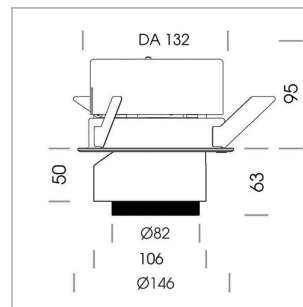

Intara ID

Artikelnummer: 50610026

LICHTTECHNIK

LED	COB
Lichtfarbe	835
Leuchtenlichtstrom	2100 lm
Systemleistung	17 W
Leuchtenlichtausbeute	124 lm/W
Reflektor	WallBeam
Lichtsteuerung	On/Off

LEUCHE

Drehwinkel	350°
Schwenkwinkel	34°
Gewicht	1,2 kg
Schutzart . Schutzklasse	IP 20 . III
Leuchtenfarbe	Weiss

Einbauleuchte mit LED, Bemessungslebensdauer der LED L80/B10 > 50000 h, Farbwiedergabeindex CRI > 80, Farborttoleranz 2 SDCM (initial), Reflektor mit asymmetrischem Lichtbild, Primärreflektor und Kickreflektor Reinstaluminium 99,99% in MIRO-Silver®, Vorsatz mit Kickreflektor zum deckennahem Ansatz des Lichtkegels, wechselbare Reflektoreinheit aus Kunststoff, schwarz, hochglänzend, inkl. Abschlußglas, Einbauring und Abdeckgehäuse Stahlblech, Drehwinkel 350°, Schwenkwinkel 34°, patentierte Schwenk-Kipp-Kinematik, Leuchtgehäuse Aluminium-Druckguss, pulverbeschichtet, Weiss, separate Treibereinheit