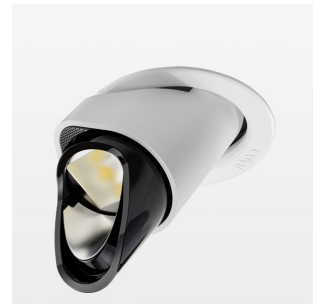

Intara ID

Artikelnummer: 50610026

LICHTTECHNIK

LED	COB
Lichtfarbe	835
Leuchtenlichtstrom	2100 lm
Systemleistung	17 W
Leuchtenlichtausbeute	124 lm/W
Reflektor	WallBeam
Lichtsteuerung	On/Off

LEUCHE

Drehwinkel	350°
Schwenkwinkel	34°
Gewicht	1,2 kg
Schutzart . Schutzklasse	IP 20 . III
Leuchtenfarbe	Weiss

OPTIONAL

RAL-Farben, NCS-Farben (Pulverbeschichtung oder Naßlackierung) auf Anfrage, Oberflächenlegierungen auf Anfrage, Wechselreflektor, Brandschutzhaube (bis 34 W), Deckenverstärkungsprofil für Moduldecke, Reduzierring

Einbauleuchte mit LED, Bemessungslebensdauer der LED L80/B10 > 50000 h, Farbwiedergabeindex CRI > 80, Farborttoleranz 2 SDCM (initial), Reflektor mit asymmetrischem Lichtbild, Primärreflektor und Kickreflektor Reinstaluminium 99,99% in MIRO-Silver®, Vorsatz mit Kickreflektor zum deckennahem Ansatz des Lichtkegels, wechselbare Reflektoreinheit aus Kunststoff, schwarz, hochglänzend, inkl. Abschlußglas, Einbauring und Abdeckgehäuse Stahlblech, Drehwinkel 350°, Schwenkwinkel 34°, patentierte Schwenk-Kipp-Kinematik, Leuchtgehäuse Aluminium-Druckguss, pulverbeschichtet, Weiss, separate Treibereinheit