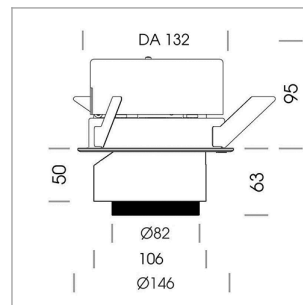

Intara ID

Artikelnummer: 50610027

LICHTTECHNIK

LED	LED
Lichtfarbe	840
Leuchtenlichtstrom	4650 lm
Systemleistung	41 W
Leuchtenlichtausbeute	113 lm/W
Reflektor	WallBeam
Lichtsteuerung	On/Off

LEUCHE

Drehwinkel	350°
Schwenkwinkel	34°
Gewicht	1,2 kg
Schutzart . Schutzklasse	IP 20 . III
Leuchtenfarbe	Weiss

Einbauleuchte mit LED, Bemessungslebensdauer der LED L80/B10 > 50000 h, Farbwiedergabeindex CRI > 80, Farborttoleranz 2 SDCM (initial), Reflektor mit asymmetrischem Lichtbild, Primärreflektor und Kickreflektor Reinstaluminium 99,99% in MIRO-Silver®, Vorsatz mit Kickreflektor zum deckennahem Ansatz des Lichtkegels, wechselbare Reflektoreinheit aus Kunststoff, schwarz, hochglänzend, inkl. Abschlußglas, Einbauring und Abdeckgehäuse Stahlblech, Drehwinkel 350°, Schwenkwinkel 34°, patentierte Schwenk-Kipp-Kinematik, Leuchtengehäuse Aluminium-Druckguss, pulverbeschichtet, Weiss, separate Treibereinheit