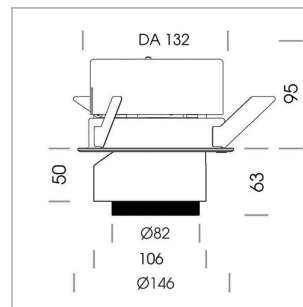

Intara ID

Artikelnummer: 50610018

LICHTTECHNIK

LED	COB
Lichtfarbe	BeCool
Leuchtenlichtstrom	2770 lm
Systemleistung	34 W
Leuchtenlichtausbeute	81 lm/W
Reflektor	WallBeam
Lichtsteuerung	On/Off

LEUCHE

Drehwinkel	350°
Schwenkwinkel	34°
Gewicht	1,2 kg
Schutzart . Schutzklasse	IP 20 . III
Leuchtenfarbe	silber

Einbauleuchte mit LED, Bemessungslebensdauer der LED L80/B10 > 50000 h, Farbwiedergabeindex CRI > 96, Farborttoleranz 3 SDCM (initial), Reflektor mit asymmetrischem Lichtbild, Primärreflektor und Kickreflektor Reinstaluminium 99,99% in MIRO-Silver®, Vorsatz mit Kickreflektor zum deckennahem Ansatz des Lichtkegels, wechselbare Reflektoreinheit aus Kunststoff, schwarz, hochglänzend, inkl. Abschlußglas, Einbauring und Abdeckgehäuse Stahlblech, Drehwinkel 350°, Schwenkwinkel 34°, patentierte Schwenk-Kipp-Kinematik, Leuchtgehäuse Aluminium-Druckguss, pulverbeschichtet, silber, separate Treibereinheit