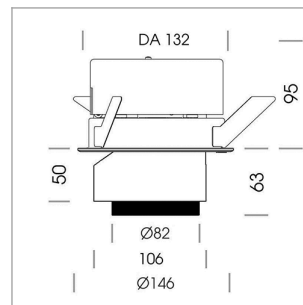

Intara ID

Artikelnummer: 50600014

LICHTTECHNIK

LED	COB
Lichtfarbe	835
Leuchtenlichtstrom	2070 lm
Systemleistung	17 W
Leuchtenlichtausbeute	64 lm/W
Reflektor	OvalBasic
Ausstrahlwinkel	60° x 40°
Lichtsteuerung	On/Off

LEUCHE

Drehwinkel	350°
Schwenkwinkel	34°
Gewicht	1,2 kg
Schutzart . Schutzklasse	IP 20 . III
Leuchtenfarbe	silber

OPTIONAL

RAL-Farben, NCS-Farben (Pulverbeschichtung oder Naßlackierung) auf Anfrage, Oberflächenlegierungen auf Anfrage, Wechselreflektor, Wabenraster, Brandschutzhaube (bis 34 W), Deckenverstärkungsprofil für Moduldecke, Reduzierring

Einbauleuchte mit LED, Bemessungslebensdauer der LED L80/B10 > 50000 h, Farbwiedergabeindex CRI > 80, Farborttoleranz 2 SDCM (initial), LED Hybrid-Technologie, 3D-Linse Silikon zur Reduzierung des Streulichtanteils, Reflektor mit ovalem Lichtbild, Reflektor Reinaluminium 99,99% in MIRO-Silver®, segmentiert, wechselbare Reflektoreinheit aus Kunststoff, schwarz, hochglänzend, inkl. Abschlußglas, Einbauring und Abdeckgehäuse Stahlblech, Drehwinkel 350°, Schwenkwinkel 34°, patentierte Schwenk-Kipp-Kinematik, Leuchtengehäuse Aluminium-Druckguss, pulverbeschichtet, silber, separate Treibereinheit

1.0 m	1.18 0.76	2336.5
2.0 m	2.36 1.52	584.1
3.0 m	3.54 2.28	259.6
4.0 m	4.72 3.04	146.0
5.0 m	5.90 3.80	93.5
	Ø (m)	E0(0°) [lx]

Hinweis: Bei allen Daten handelt es sich um typische Werte. Durch technische Weiterentwicklungen können sich Systemmerkmale im Rahmen der Produktpflege verändern. Irrtümer vorbehalten.