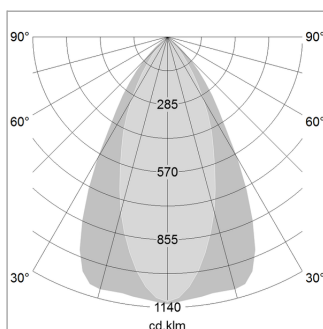

Intara ID

Artikelnummer: 50600014

LICHTTECHNIK

LED	COB
Lichtfarbe	835
Leuchtenlichtstrom	2070 lm
Systemleistung	17 W
Leuchtenlichtausbeute	64 lm/W
Reflektor	OvalBasic
Ausstrahlwinkel	60° x 40°
Lichtsteuerung	On/Off

LEUCHE

Drehwinkel	350°
Schwenkwinkel	34°
Gewicht	1,2 kg
Schutzart . Schutzklasse	IP 20 . III
Leuchtenfarbe	silber

OPTIONAL

RAL-Farben, NCS-Farben (Pulverbeschichtung oder Naßlackierung) auf Anfrage, Oberflächenlegierungen auf Anfrage, Wechselreflektor, Wabenraster, Brandschutzhaube (bis 34 W), Deckenverstärkungsprofil für Moduldecke, Reduzierring

Einbauleuchte mit LED, Bemessungslebensdauer der LED L80/B10 > 50000 h, Farbwiedergabeindex CRI > 80, Farborttoleranz 2 SDCM (initial), LED Hybrid-Technologie, 3D-Linse Silikon zur Reduzierung des Streulichtanteils, Reflektor mit ovalem Lichtbild, Reflektor Reinaluminium 99,99% in MIRO-Silver®, segmentiert, wechselbare Reflektoreinheit aus Kunststoff, schwarz, hochglänzend, inkl. Abschlußglas, Einbauring und Abdeckgehäuse Stahlblech, Drehwinkel 350°, Schwenkwinkel 34°, patentierte Schwenk-Kipp-Kinematik, Leuchtengehäuse Aluminium-Druckguss, pulverbeschichtet, silber, separate Treibereinheit

1.0 m	1.18 0.76	2336.5
2.0 m	2.36 1.52	584.1
3.0 m	3.54 2.28	259.6
4.0 m	4.72 3.04	146.0
5.0 m	5.90 3.80	93.5
	Ø (m)	E0(0°) [lx]

Hinweis: Bei allen Daten handelt es sich um typische Werte. Durch technische Weiterentwicklungen können sich Systemmerkmale im Rahmen der Produktpflege verändern. Irrtümer vorbehalten.