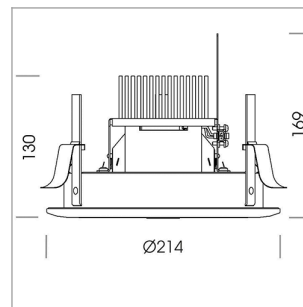

Intara RD 190

Artikelnummer: 51330032

LICHTTECHNIK

LED	COB
Lichtfarbe	Meat&Fish
Leuchtenlichtstrom	1840 lm
Systemleistung	28 W
Leuchtenlichtausbeute	76 lm/W
Reflektor	WallBeam
Lichtsteuerung	On/Off

LEUCHE

Drehwinkel	170°
Schwenkwinkel	15°
Gewicht	1,4 kg
Schutzart . Schutzklasse	IP 20 . III
Leuchtenfarbe	Weiss

OPTIONAL

RAL Farben

Einbauleuchte mit LED, Bemessungslebensdauer der LED L80/B10 > 50000 h, Farbwiedergabeindex CRI > 70, Farborttoleranz 2 SDCM (initial), Reflektor mit asymmetrischem Lichtbild, Reflektor Reinstaluminium 99,99% in MIRO-Silver®, Drehwinkel 170°, Schwenkwinkel 15°, Leuchtgehäuse Stahlblech, pulverbeschichtet, Weiss, separate Treibereinheit