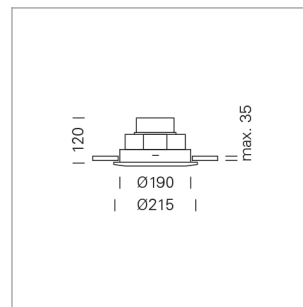

Intara RD 190

Artikelnummer: 51040106

LICHTTECHNIK

LED	COB
Lichtfarbe	Meat&Fish
Leuchtenlichtstrom	2270 lm
Systemleistung	34 W
Leuchtenlichtausbeute	67 lm/W
Reflektor	OvalBasic
Ausstrahlwinkel	60° x 30°
Lichtsteuerung	On/Off

LEUCHE

Drehwinkel	170°
Schwenkwinkel	+/- 30°
Gewicht	1,0 kg
Schutzart . Schutzklasse	IP 20 . III
Leuchtenfarbe	silber

OPTIONAL

RAL-Farben
Montagezubehör
DALI-fähiger Treiber

Einbauleuchte mit LED, Bemessungslebensdauer der LED L80/B10 > 50000 h, Farbwiedergabeindex CRI > 70, Farborttoleranz 2 SDCM (initial), Reflektor mit ovalem Lichtbild, Reflektor Reinstaluminium 99,99% in MIRO-Silver®, Drehwinkel 170°, Schwenkwinkel +/-30°, Leuchtengehäuse Stahlblech, pulverbeschichtet, silber, separate Treibereinheit

76500076 Treibereinheit, On/Off, 220-240 V / 50-60 Hz, 850 mA, inkl. 3-adriger Durchgangsverdrahtung mit GST18/3-Steckverbindung, kameratauglich, bis zu 2,5 KV Störsicherheit, SELV, max. 34 Stk. Leuchten pro Stromkreis (Absicherung B16A)

76500077 Treibereinheit, DALI, 220-240 V / 50-60 Hz, 850 mA, inkl. 5-adriger Durchgangsverdrahtung mit GST18/5-Steckverbindung, kameratauglich, bis zu 2,5 KV Störsicherheit, SELV, max. 24 Stk. Leuchten pro Stromkreis (Absicherung B16A)

Hinweis: Bei allen Daten handelt es sich um typische Werte. Durch technische Weiterentwicklungen können sich Systemmerkmale im Rahmen der Produktpflege verändern. Irrtümer vorbehalten.